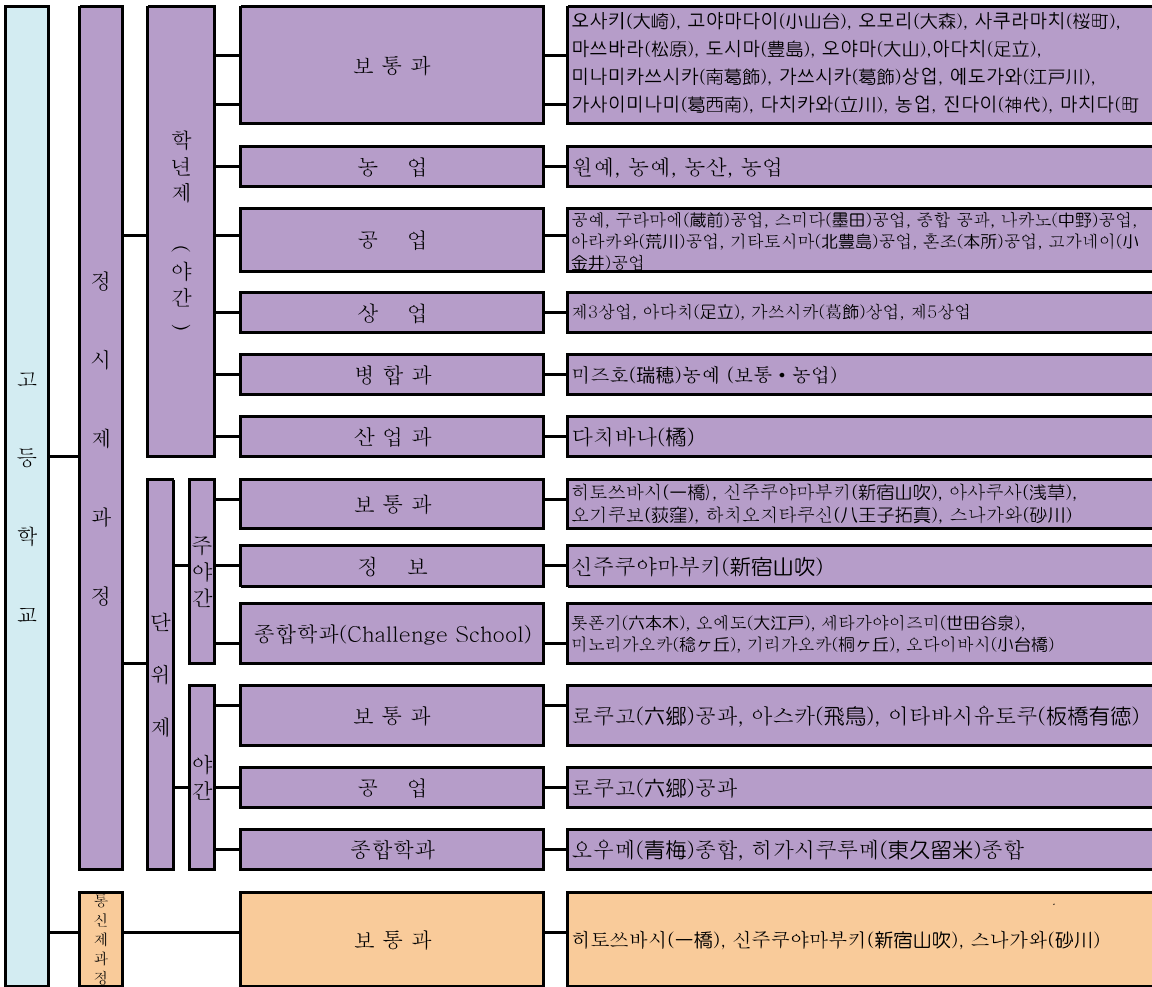

< 島しょにある学校 >

大島、新島、神津、三宅、八丈、小笠原

**[参考]**

高等専門  
学校

産業技術高等専門学校

※東京都立大学法人が所管しています。

별도 개제 전일제 학년제 보통과 고등학교

< 23구내에 있는 학교 >  
 무코가오카(向丘), 우에노(上野), 니혼마시(日本橋), 혼조(本所), 히가시(東), 후카가와(深川), 오사키(大崎), 야시오(八潮), 메구로(目黒), 오모리(大森), 덴엔초후(田園調布), 유키가야(雪谷), 사쿠라마치(桜町), 지토세가오카(千歳丘), 후카사와(深沢), 마쓰바라(松原), 히로오(広尾), 사기노미야(鷺宮), 무사시가오카(武蔵丘), 스키나미(杉並), 도시마(豊島), 분쿄(文京), 다케노다이(竹台), 이타바시(板橋), 오야마(大山), 다카시마(高島), 이구사(井草), 사쿠지이(石神井), 다가라(田柄), 네리마(練馬), 히카리가오카(光丘), 아오이(青井), 아다치(足立), 아다치신덴(足立新田), 아다치니시(足立西), 후치에(淵江), 가쓰시카노(葛飾野), 미나미카쓰시카(南葛飾), 가사이미나미(葛西南), 고이와(小岩), 시노자키(篠崎), 모미지가와(紅葉川)