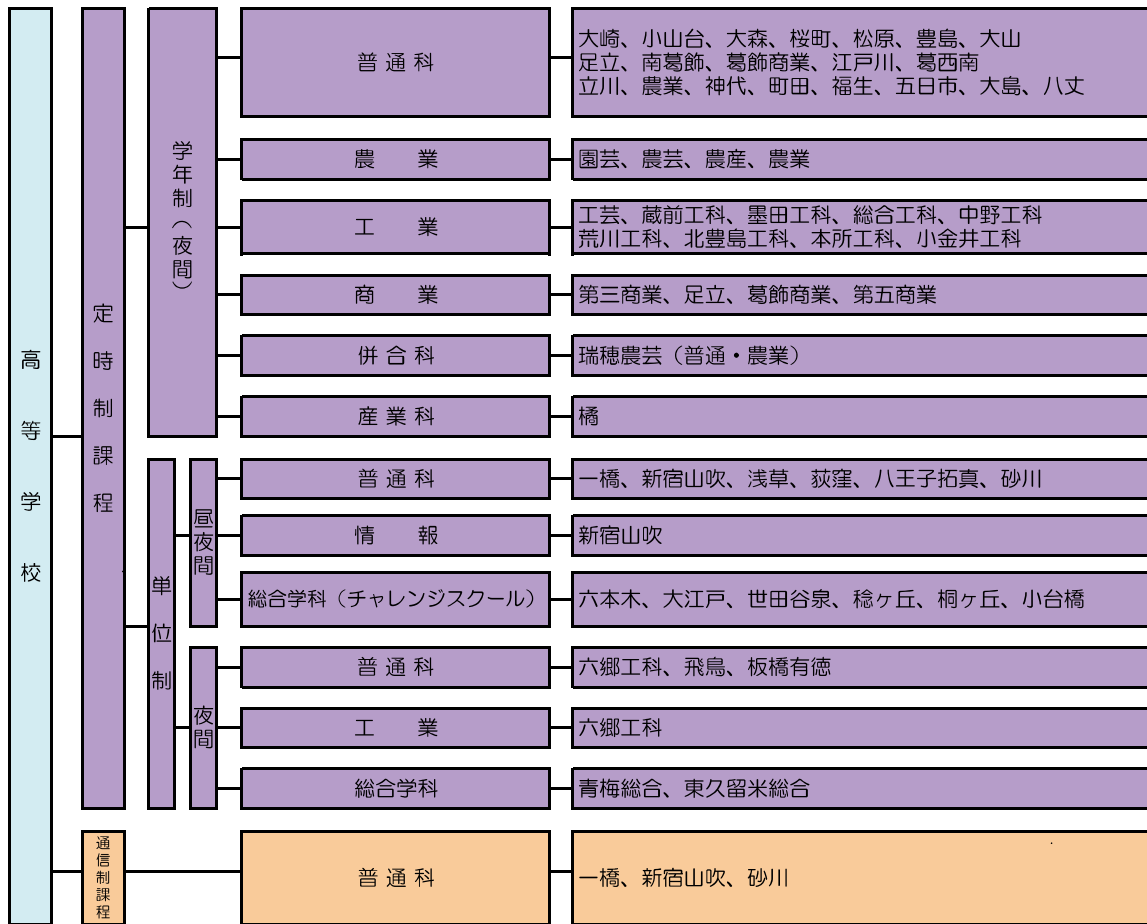

別掲 全日制学年制普通科高等学校

< 23区内にある学校 >

向丘、上野、日本橋、本所、東、深川、大崎、八潮、目黒、大森、田園調布、雪谷、桜町、千歳丘、
深沢、松原、広尾、鷺宮、武蔵丘、杉並、豊島、文京、竹台、板橋、大山、高島、井草、石神井、田柄、
練馬、光丘、青井、足立、足立新田、足立西、淵江、葛飾野、南葛飾、葛西南、小岩、篠崎、紅葉川

< 多摩地区にある学校 >

片倉、八王子北、富士森、松が谷、多摩、府中、府中西、府中東、昭和、拝島、神代、調布南、小川、成瀬、
野津田、山崎、小平、小平西、小平南、日野、南平、東村山西、福生、狛江、東大和、東大和南、清瀬、
久留米西、武蔵村山、永山、羽村、五日市、田無、保谷

< 島しょにある学校 >

大島、新島、神津、三宅、八丈、小笠原

[参考]

高等専門
学校

産業技術高等専門学校

※東京都立大学法人が所管しています。