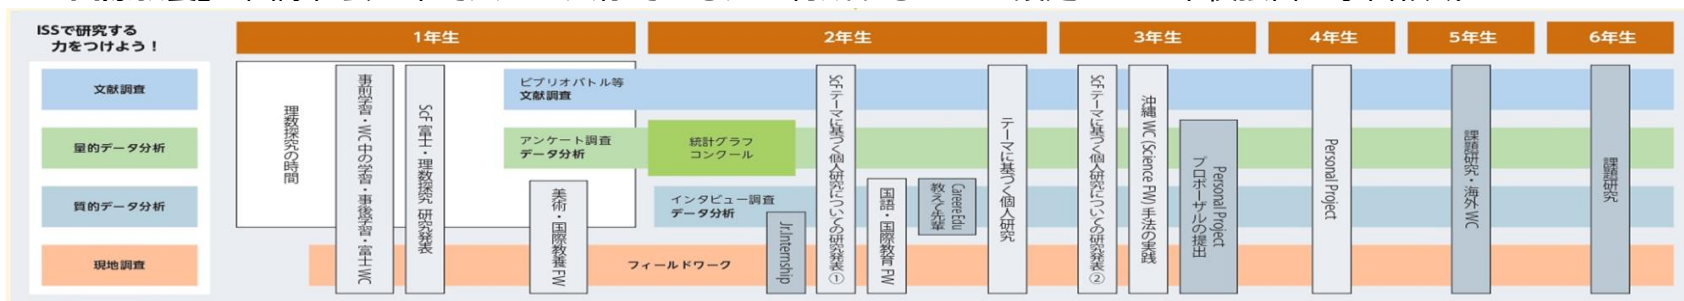

○ 開校 H19 (2007年) 附属大泉中学校と附属高校大泉校舎を統合

○ 生徒 1 2 3 4 5 6

在籍	106	113	121	122	129	129
----	-----	-----	-----	-----	-----	-----

学年・クラス編成 各学年4クラス

帰国生徒等	36	46	51	59	68	64
-------	----	----	----	----	----	----

生徒男女比 男子 約35% 女子 約65%

(内数)

教員数 56名 (管理職を含む) 非常勤講師 36名

○ 特色 ・IBのMYP (1~4年全員) + DP (5~6年、各学年15名) デュアルランゲージDP

・「国際教養」 国際社会の中で共生・共存できる力を育成するために設定された本校独自の学習領域

・ LE (前期課程) /プレイマージョン (3学年) /イマージョン (後期課程) ・ JSL/FLS ・ Academic Integrity