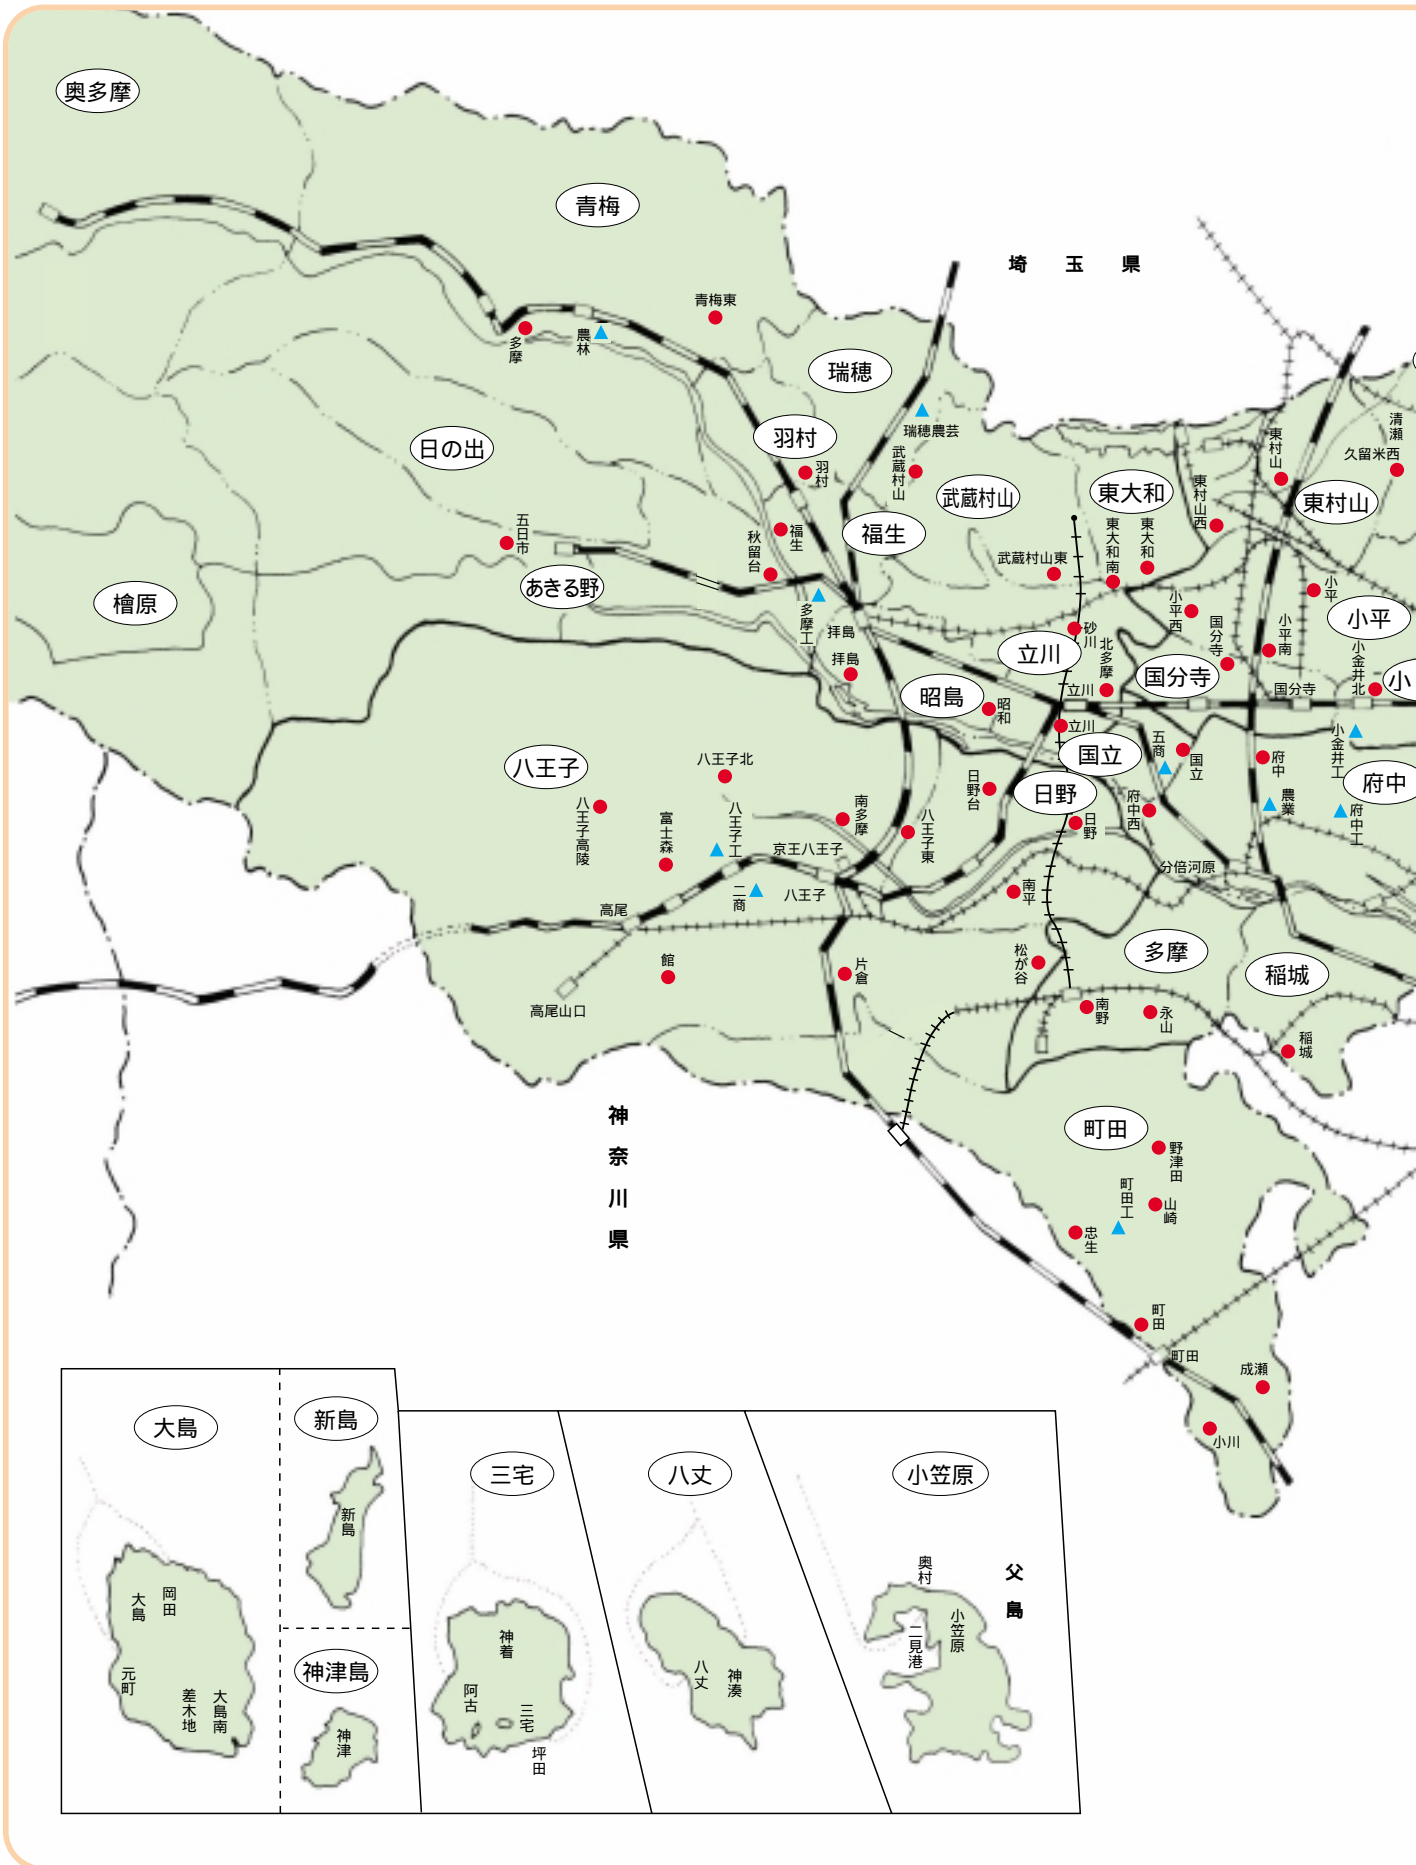

2. 都立高校配置図

(1) 全日制 (14年度)

千葉県

凡例	
●	学科別記号
○	普通科
△	専門学科
■	総合学科