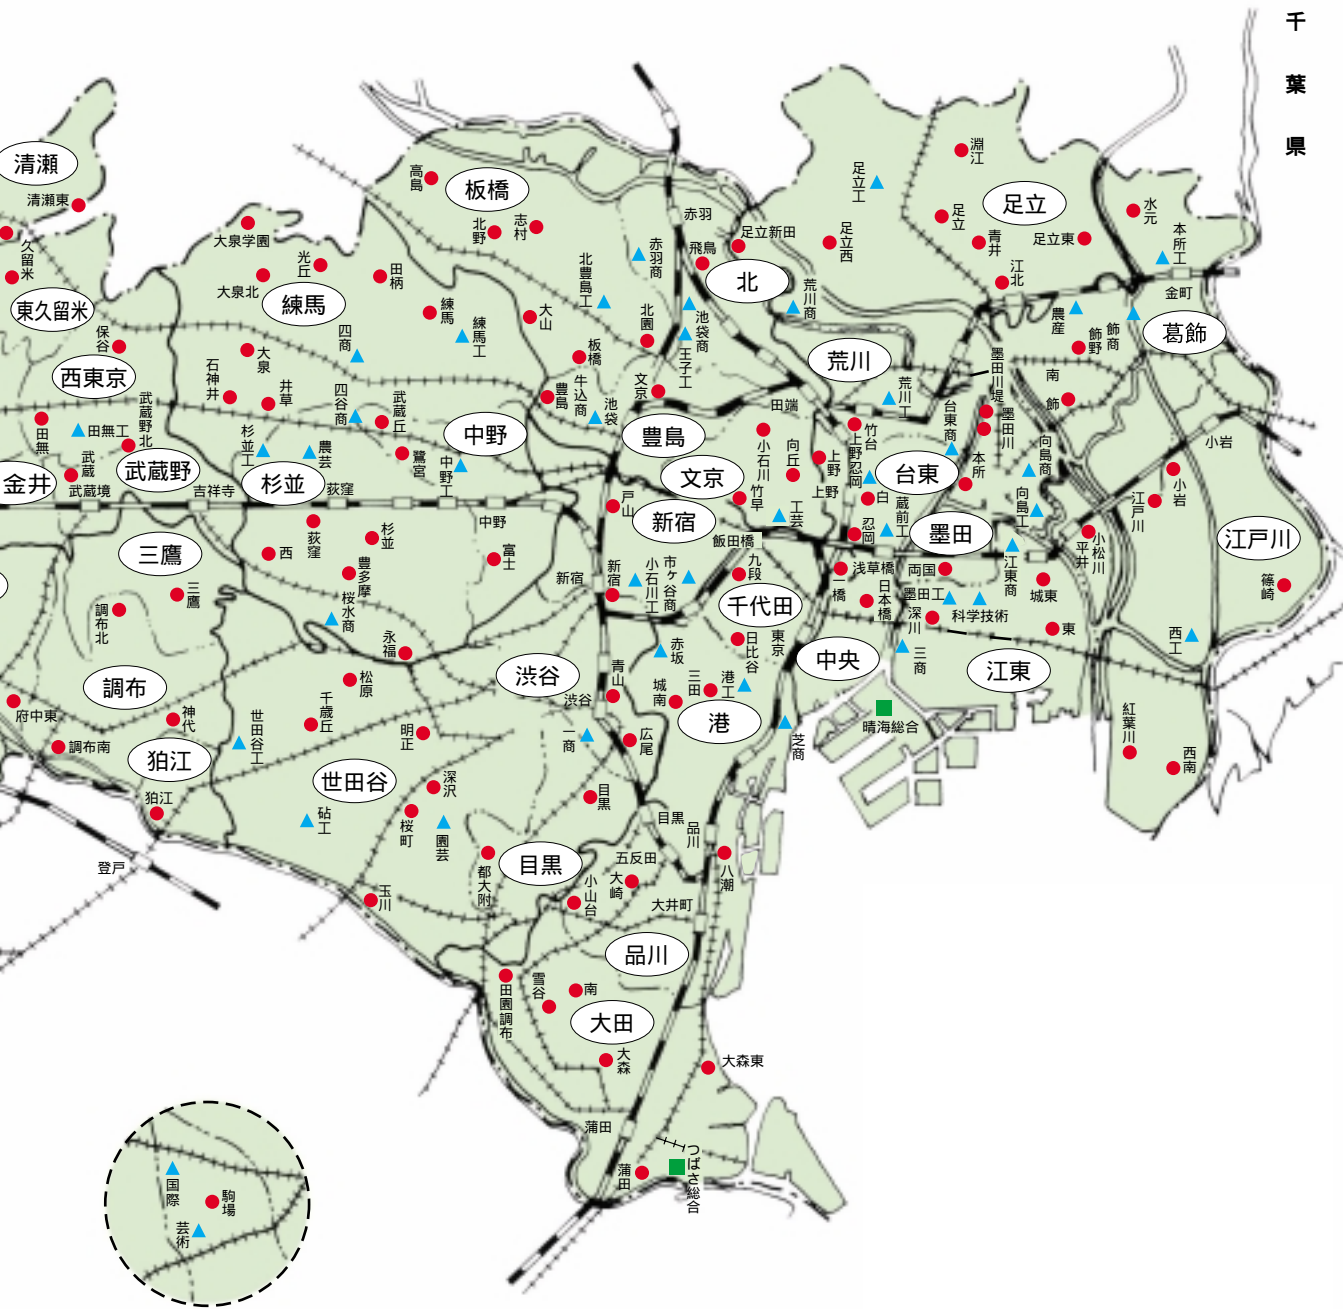

2. 都立高校配置図

(1) 全日制 (14年度)

千葉県

凡例	
●	学科別記号
○	普通科
△	専門学科
■	総合学科