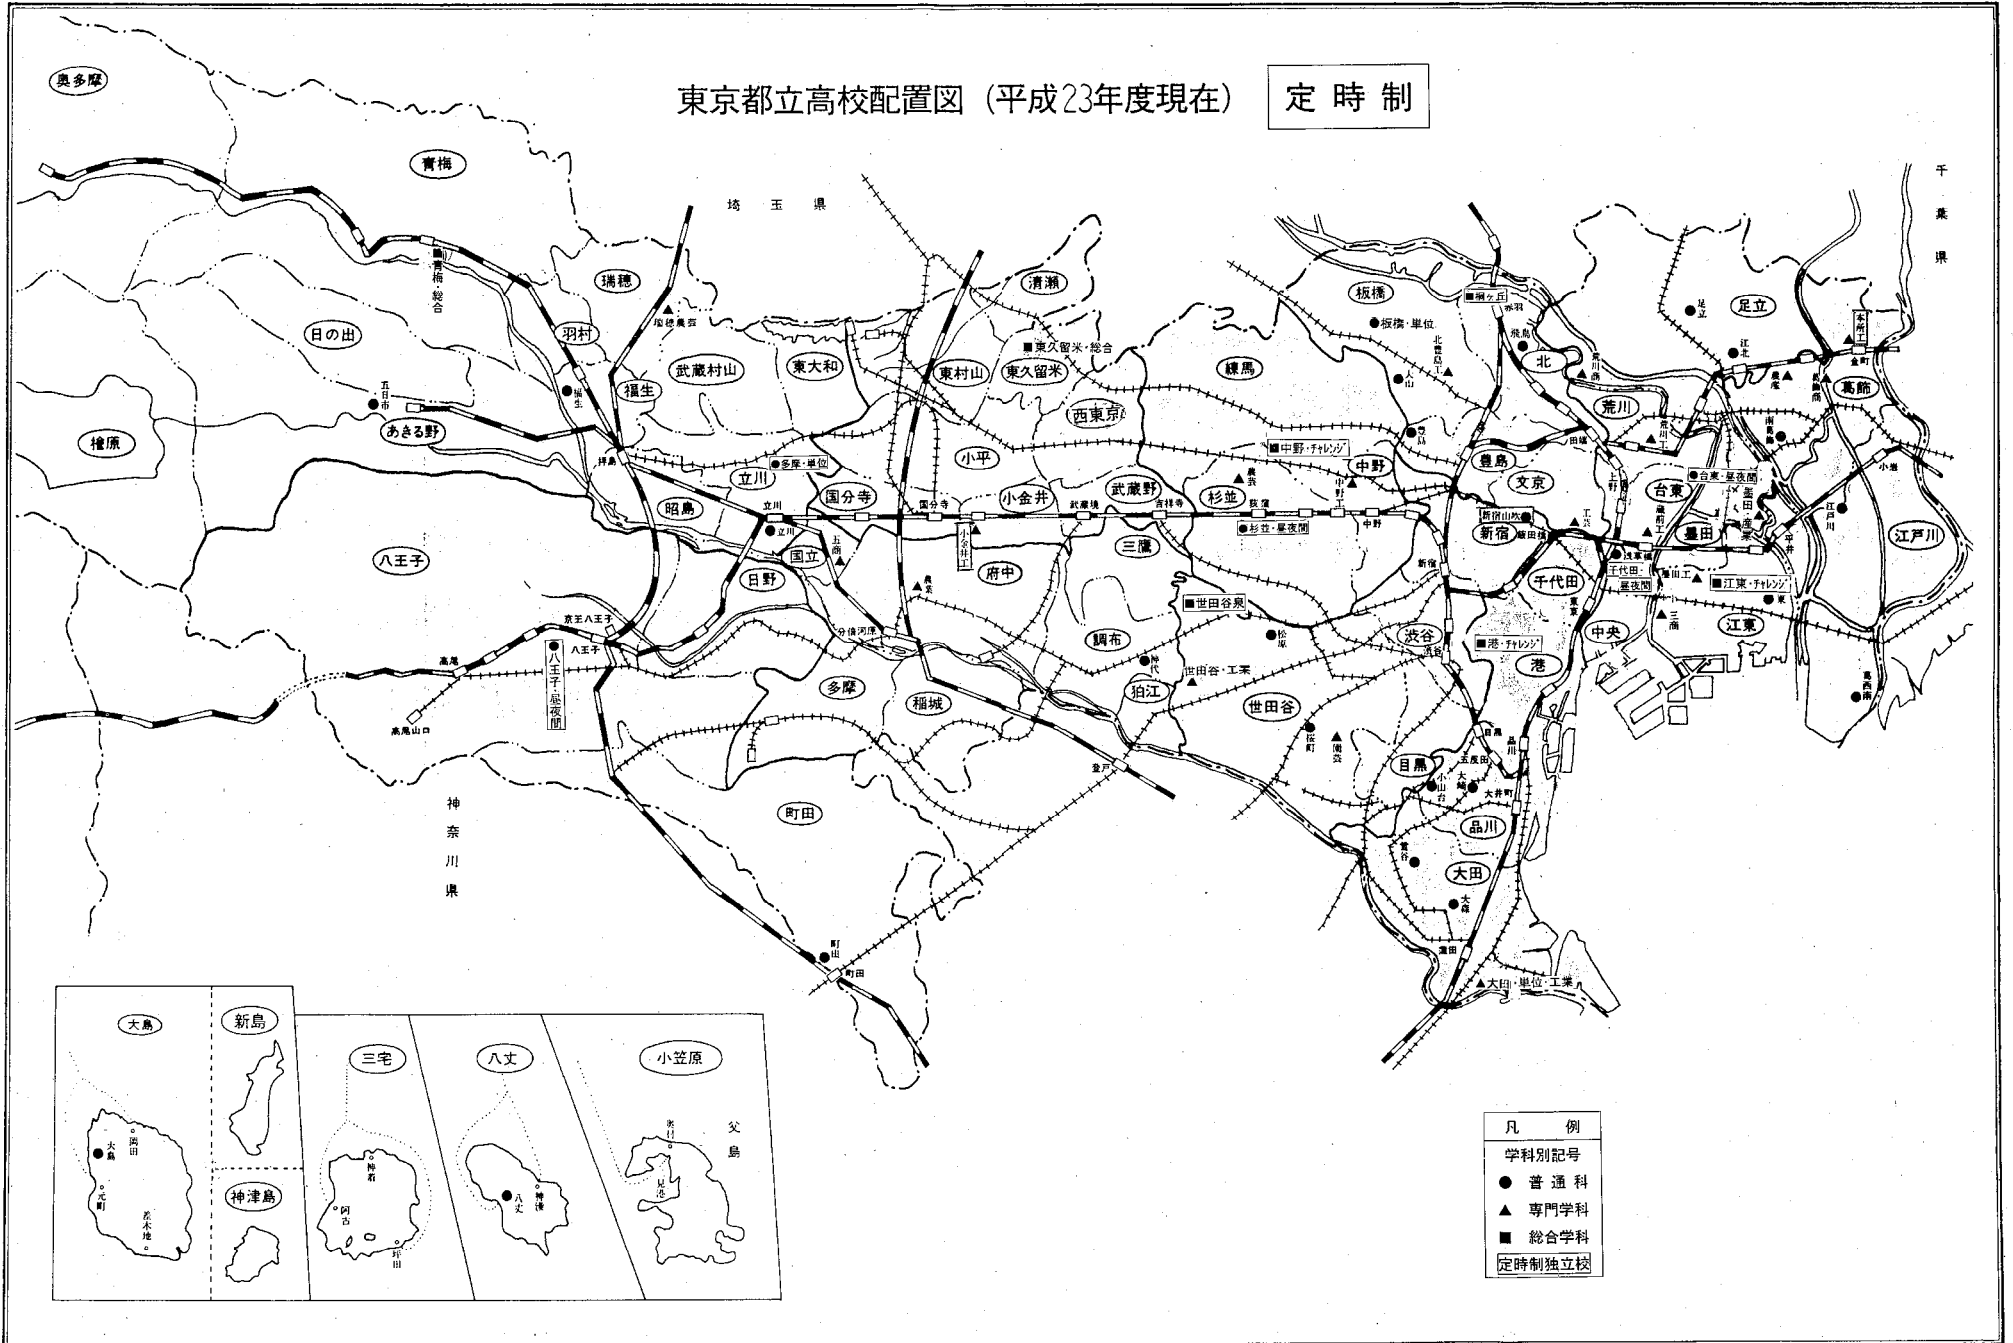

東京都立高校配置図 (平成23年度現在)

定時制

凡 例	
●	学科別記号 ● 普通科
▲	▲ 専門学科
■	■ 総合学科
□	定時制独立校