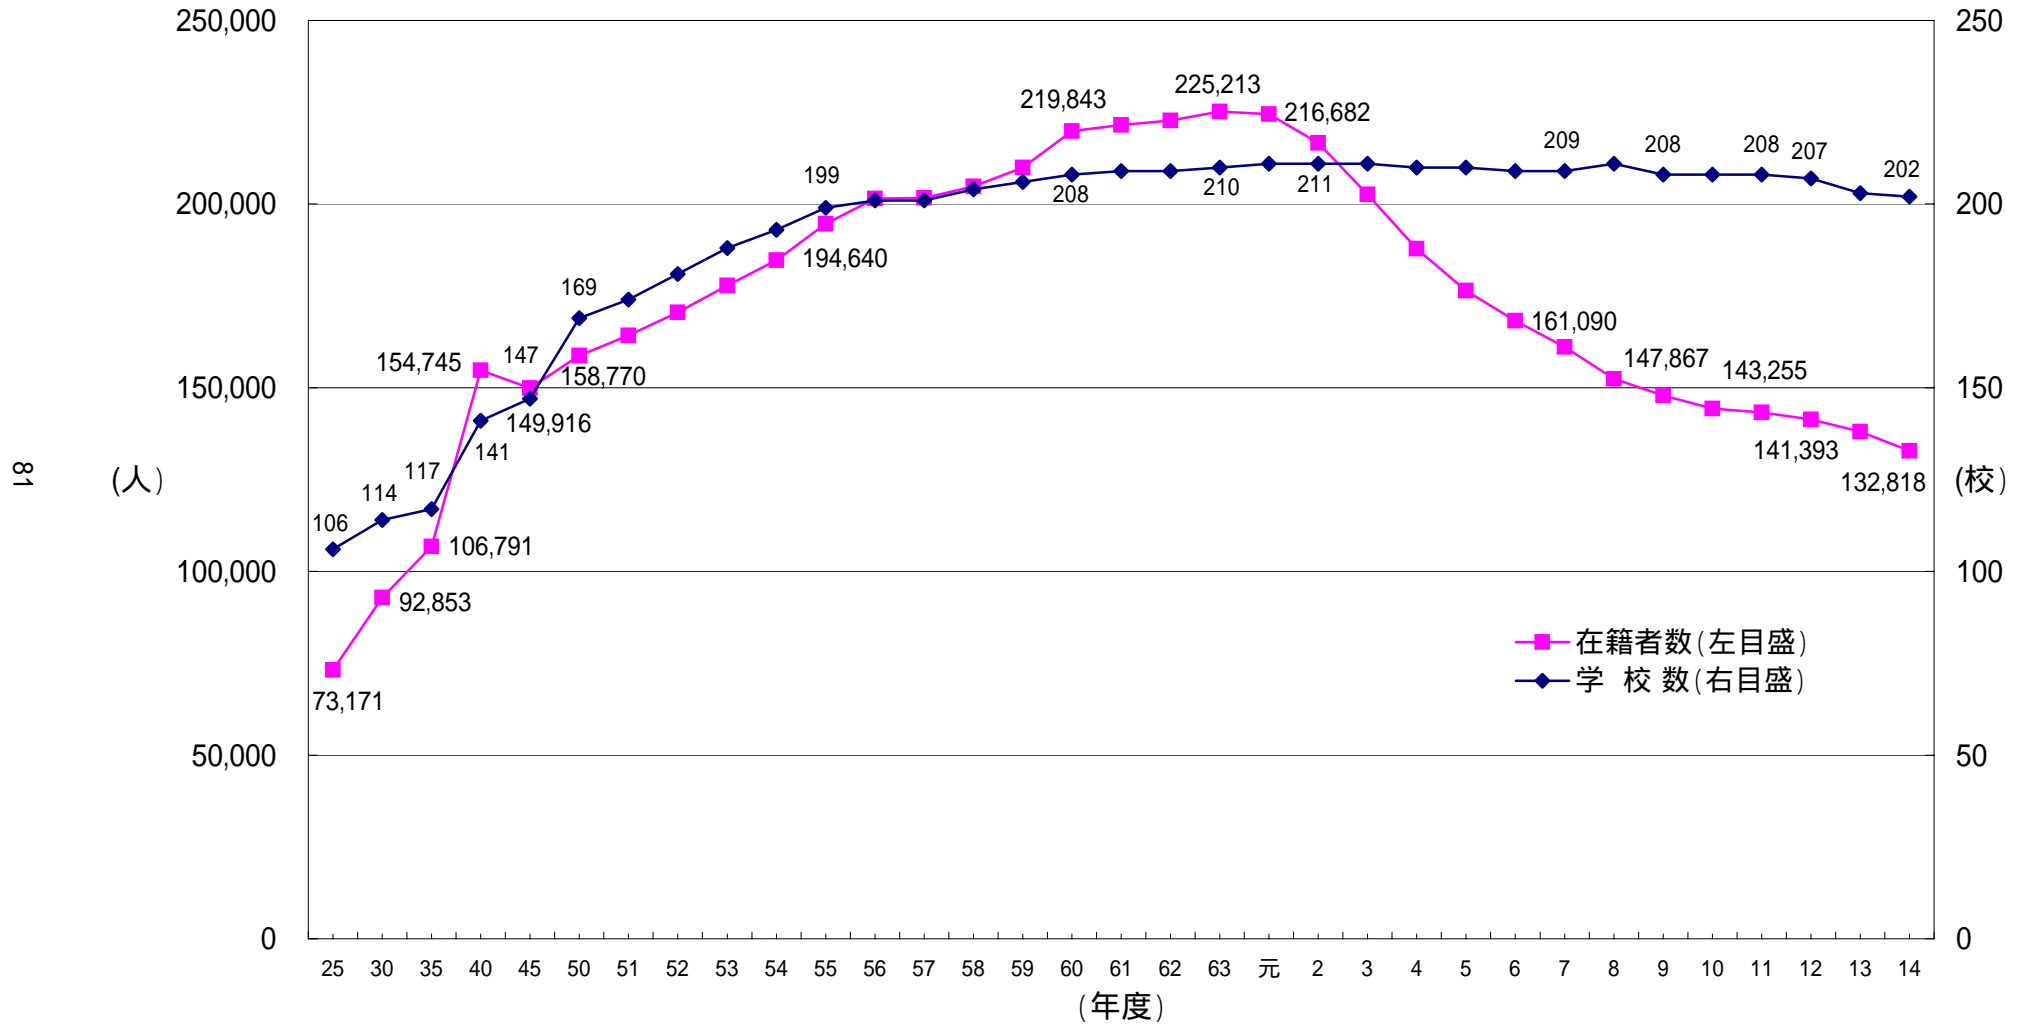

【参考図表 8】

都立高校全日制課程在籍生徒数の推移

注：分校についても1校として計上している。