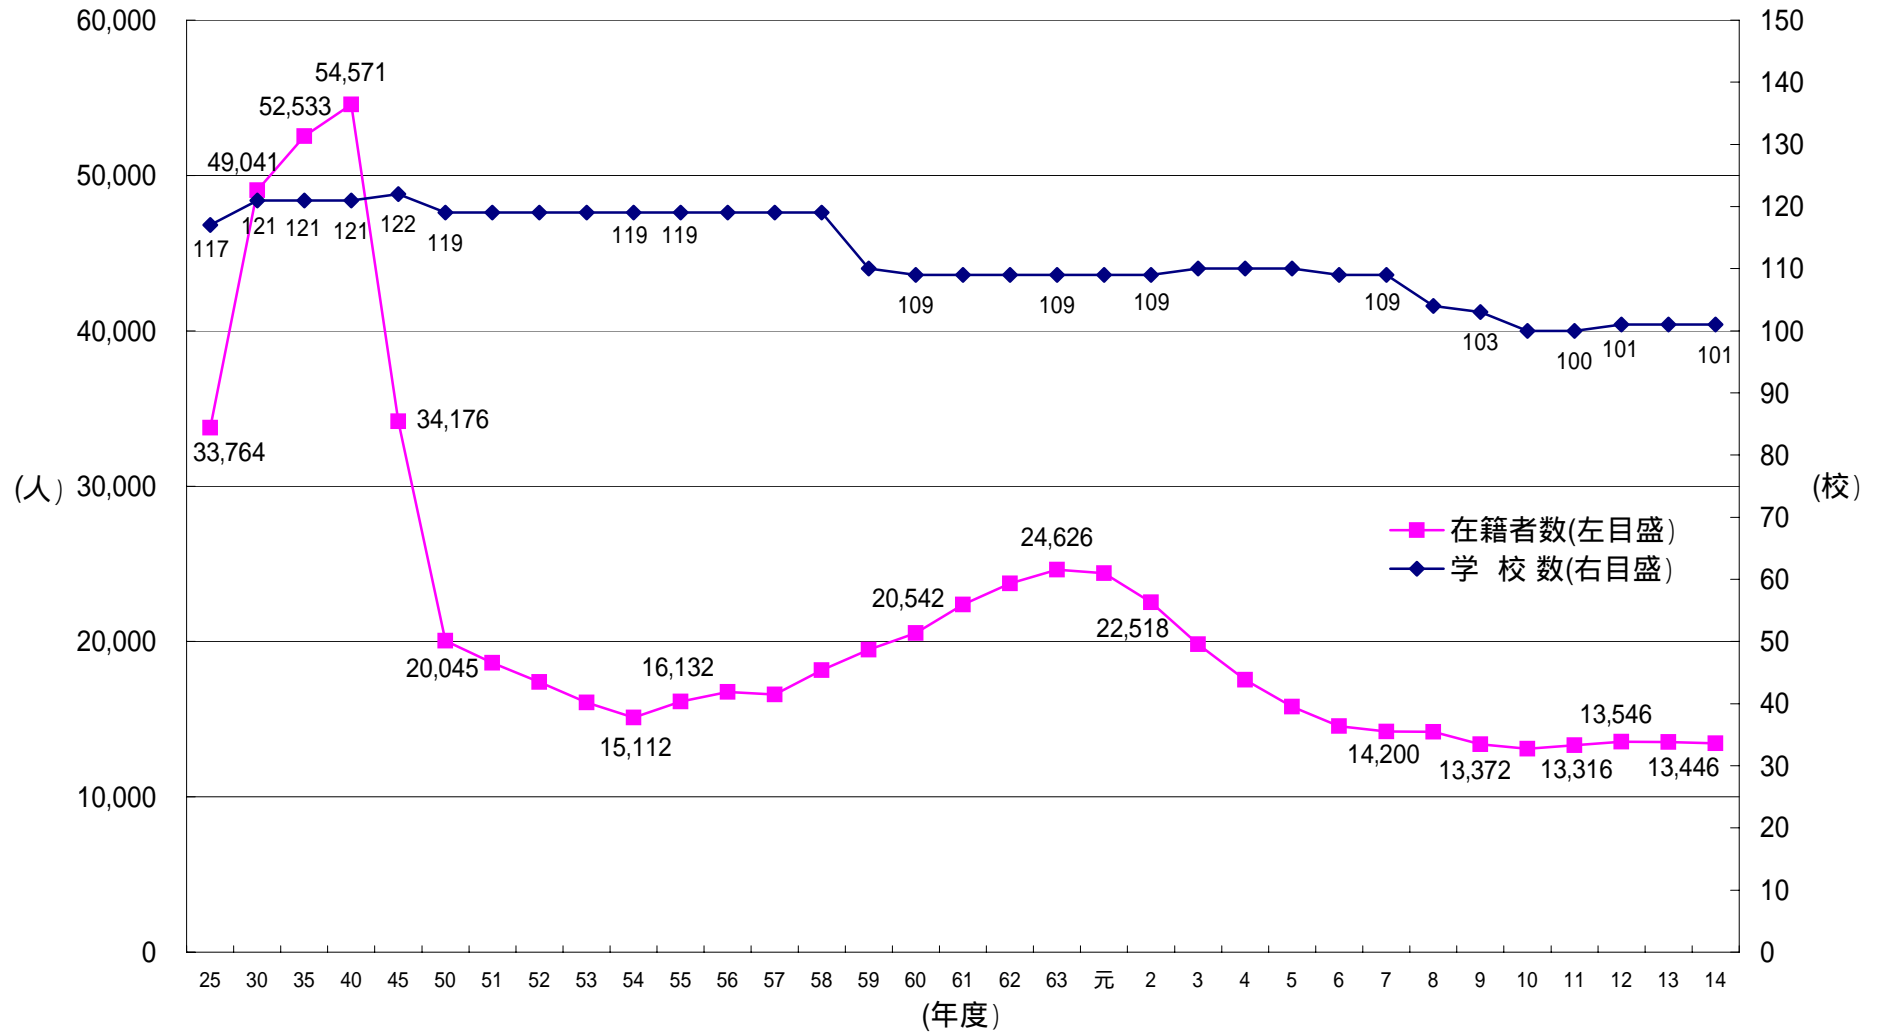

【参考図表9】

都立高校定時制課程在籍生徒数の推移

注：分校についても1校として計上している。