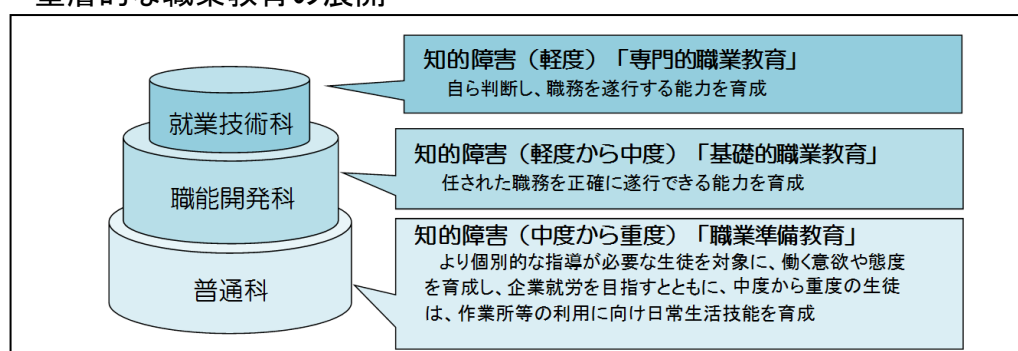

東京都立青鳥特別支援学校への職能開発科設置について（概要）

1 職能開発科の設置

東京都特別支援教育推進計画（第二期）に基づき、障害の程度に応じたきめ細かい職業教育や就労支援を行うため、知的障害が軽度から中度の生徒を対象とした職能開発科を、既設の4校に加え、4校に新たに設置し、都内計8校に設置予定

＜職能開発科の設置校と設置年度＞

- ・足立特別支援学校（平成26年度設置）
- ・港特別支援学校（平成28年度設置）
- ・江東特別支援学校（平成30年度設置）
- ・東久留米特別支援学校（令和3年度設置）
- ・青鳥特別支援学校（令和5年度設置予定）
- ・練馬特別支援学校（令和6年度設置予定）
- ・南多摩地区特別支援学校（仮称）（令和6年度設置予定）
- ・北多摩地区特別支援学校（仮称）（令和9年度設置予定）

都内で5校目となる職能開発科を、青鳥特別支援学校に設置する。

2 東京都立青鳥特別支援学校について

○ 学校規模等

知的障害教育部門 高等部

普通科（八丈分教室含む） 20学級 127人（令和3年5月1日現在）

職能開発科 6学級程度 約60人

○ 職能開発科設置時期 令和5年4月1日

○ 位 置 東京都世田谷区池尻一丁目1番4号

○ 学校沿革

昭和22年4月 1日 知的障害の教育機関として文部省教育研修所（現国立教育政策研究所）内に創立（品川区立大崎中学校分教場）

昭和25年4月 1日 都に移管、東京都立青鳥中学校に改称

昭和32年4月 1日 東京都立青鳥養護学校に改称、高等部設置

平成4年4月 1日 高等部単独校

平成20年4月 1日 東京都立青鳥特別支援学校に改称

令和3年4月 1日 八丈分教室設置

※ 都立知的障害特別支援学校高等部の職業教育について

東京都特別支援教育推進計画（第二期）において、障害のある生徒の自立と社会参加に向けた多様な進路希望にこたえるため、職業教育の充実を図ることは極めて重要と位置付けている。

■ 重層的な職業教育の展開