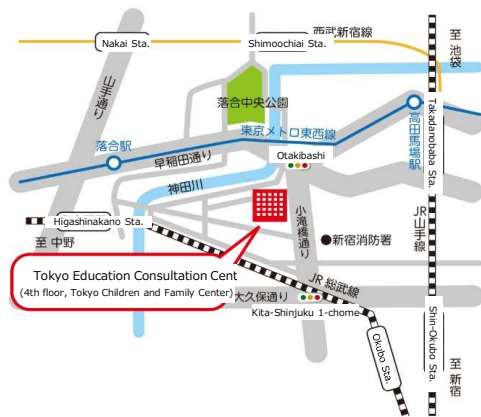

○ Tokyo Education Consultation Center

Ang Tokyo Metropolitan Educational Counseling Center ay nagbibigay ng mga serbisyo sa konsultasyon para sa mga mag-aaral na gustong pumasok o mag-advance sa high school, gayundin para sa mga hindi pumapasok sa paaralan o nasa mahinang katayuan sa akademya. Mangyaring samantalain ang serbisyonang ito.

Pagsulong sa High School, sa Career, at Pagpapayo sa Admission Tel 03 (3360) 4175

Weekdays mula 9 a.m. hanggang 9 p.m.

Sabado, Linggo at pista opisyal mula 9:00 a.m. hanggang 5:00 p.m.

(Maliban sa mga saradong araw at mga pista opisyal sa year-end at New year.)

Konsultasyon sa pangkalahatang edukasyon/Tokyo Bullying Consultation Hotline

Tel. 0120 (53) 8288

Available 24 oras

※ **Konsultasyon ay maaaring gawin nang personal. Tumawag bago ang bumisita.**

169-0074

4-6-1 Kita-Shinjuku, Shinjuku-ku, Tokyo
(Tokyo Metropolitan Children and Family Center 4F)
<https://e-sodan.metro.tokyo.lg.jp/>

<Access>

JR Chuo/Sobu Line (titigil sa bawat istasyon)

「Okubo Station」13min. mula sa North exit

「HigashiNakano Station」11min. mula East exit

Tokyo Metro Tozai Line

「Ochiai Station」10 mi. mula sa Exit 3

Seibu Shinjuku Line

「ShimoOchiai Station」12 minutong lakad

JR Yamanote Line

「Takadanobaba Station」15min. mula sa Waseda Exit

○ Tokyo Metropolitan High School Entrance Exam. Consultation Corner

Tumatanggap ng mga konsultasyon tungkol sa entrance exam, paglipat ng school, at transfer.
Bukas ng 9 a.m.~5 p.m. Lunes~Biyernes (maliban sa pista opisyal, year-end at Bagong Taon)

Tel. 03-5320-6755 (direct line)

※Available din ang mga personal na konsultasyon. Huwag mag-atubiling makipag-ugnayan sa amin.

163-8001 Tokyo Metropolitan Government 2nd Main Building, 15F

2-8-1 Nishi-Shinjuku, Shinjuku-ku, Tokyo

Issued October 2023

Tokyo Metropolitan Board of
Education Registration of
Publications Year 2023 No. 44

Edited and Published by High School Education Division
Department of Metropolitan School Education, Tokyo
Metropolitan Government

163-8001 2-8-1 Nishi-Shinjuku, Shinjuku-ku, Tokyo

Tel. 03 (5320) 6742

Printing & Bookbinding: Makoto Printing Co.