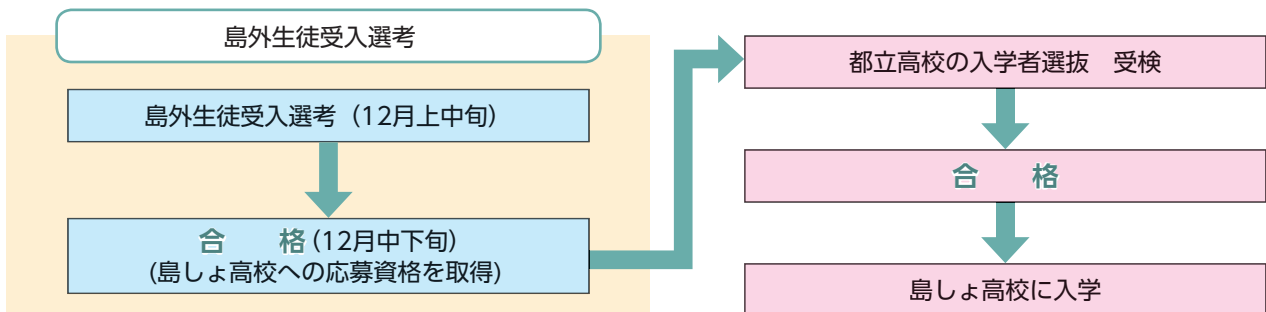

島外生徒受入選考を活用した 島しょの都立高等学校への進学について

島しょ以外の中学校から島しょの都立高校を受検するためには、次のいずれかの応募要件が必要です。

- ・島しょに保護者とともに転居することが確実なこと。
 - ・都内の中学生で、入学日までに島しょ在住の身元引受人になり得る6親等以内の親族と同居することが確実なこと。
 - ・島しょの町村が独自に実施する島外生徒受入選考に合格していること。
- (※ ただし、大島海洋国際高校は、寄宿舎を有しており、島しょ以外の中学生が受検することが可能なため除く。)

(1) 島外生徒受入選考とは

高校ごとの入学者選抜（学力検査）に先立って島しょの町村が独自で実施する選考のことです。同選考に合格することで、島しょの都立高校への応募資格が得られます。

高校ごとの入学者選抜合格後は、ホームステイや学生寮で自立した生活をしながら都立高校に通うことができます。

(2) 島外生徒受入選考を活用した際の島しょの都立高校入学までの流れ

(3) 島外生徒受入選考の選考方法

島しょの町村が実施する書類選考及び面接