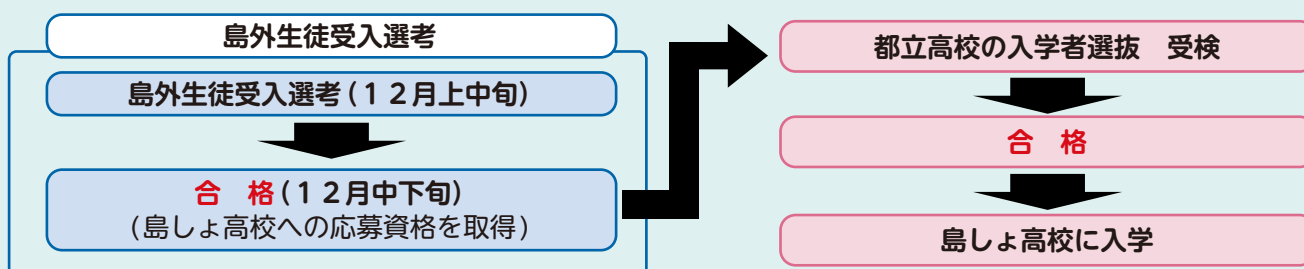

島外生徒受入選考を活用した 島しょの都立高校への進学について

島しょ以外の中学校から島しょの都立高校を受検するためには、次のいずれかの応募要件に該当することが必要です。

- ・島しょに保護者の1人以上とともに転居することが確実なこと。
- ・都内の中学生で、入学日までに島しょ在住の身元引受人になり得る6親等以内の親族と同居することが確実なこと。
- ・島しょの町村が独自に実施する島外生徒受入選考に合格していること。

(※ただし、大島海洋国際高校は、寄宿舎を有しており、島しょ以外の中学生が受検することが可能なため除く。)

(1) 島外生徒受入選考とは

高校ごとの入学者選抜(学力検査)に先立って島しょの町村が独自で実施する選考のことです。同選考に合格することで、島しょの都立高校への応募資格が得られます。

高校ごとの入学者選抜合格後は、ホームステイや学生寮で自立した生活をしながら都立高校に通うことができます。

(2) 島外生徒受入選考を活用した際の島しょの都立高校入学までの流れ