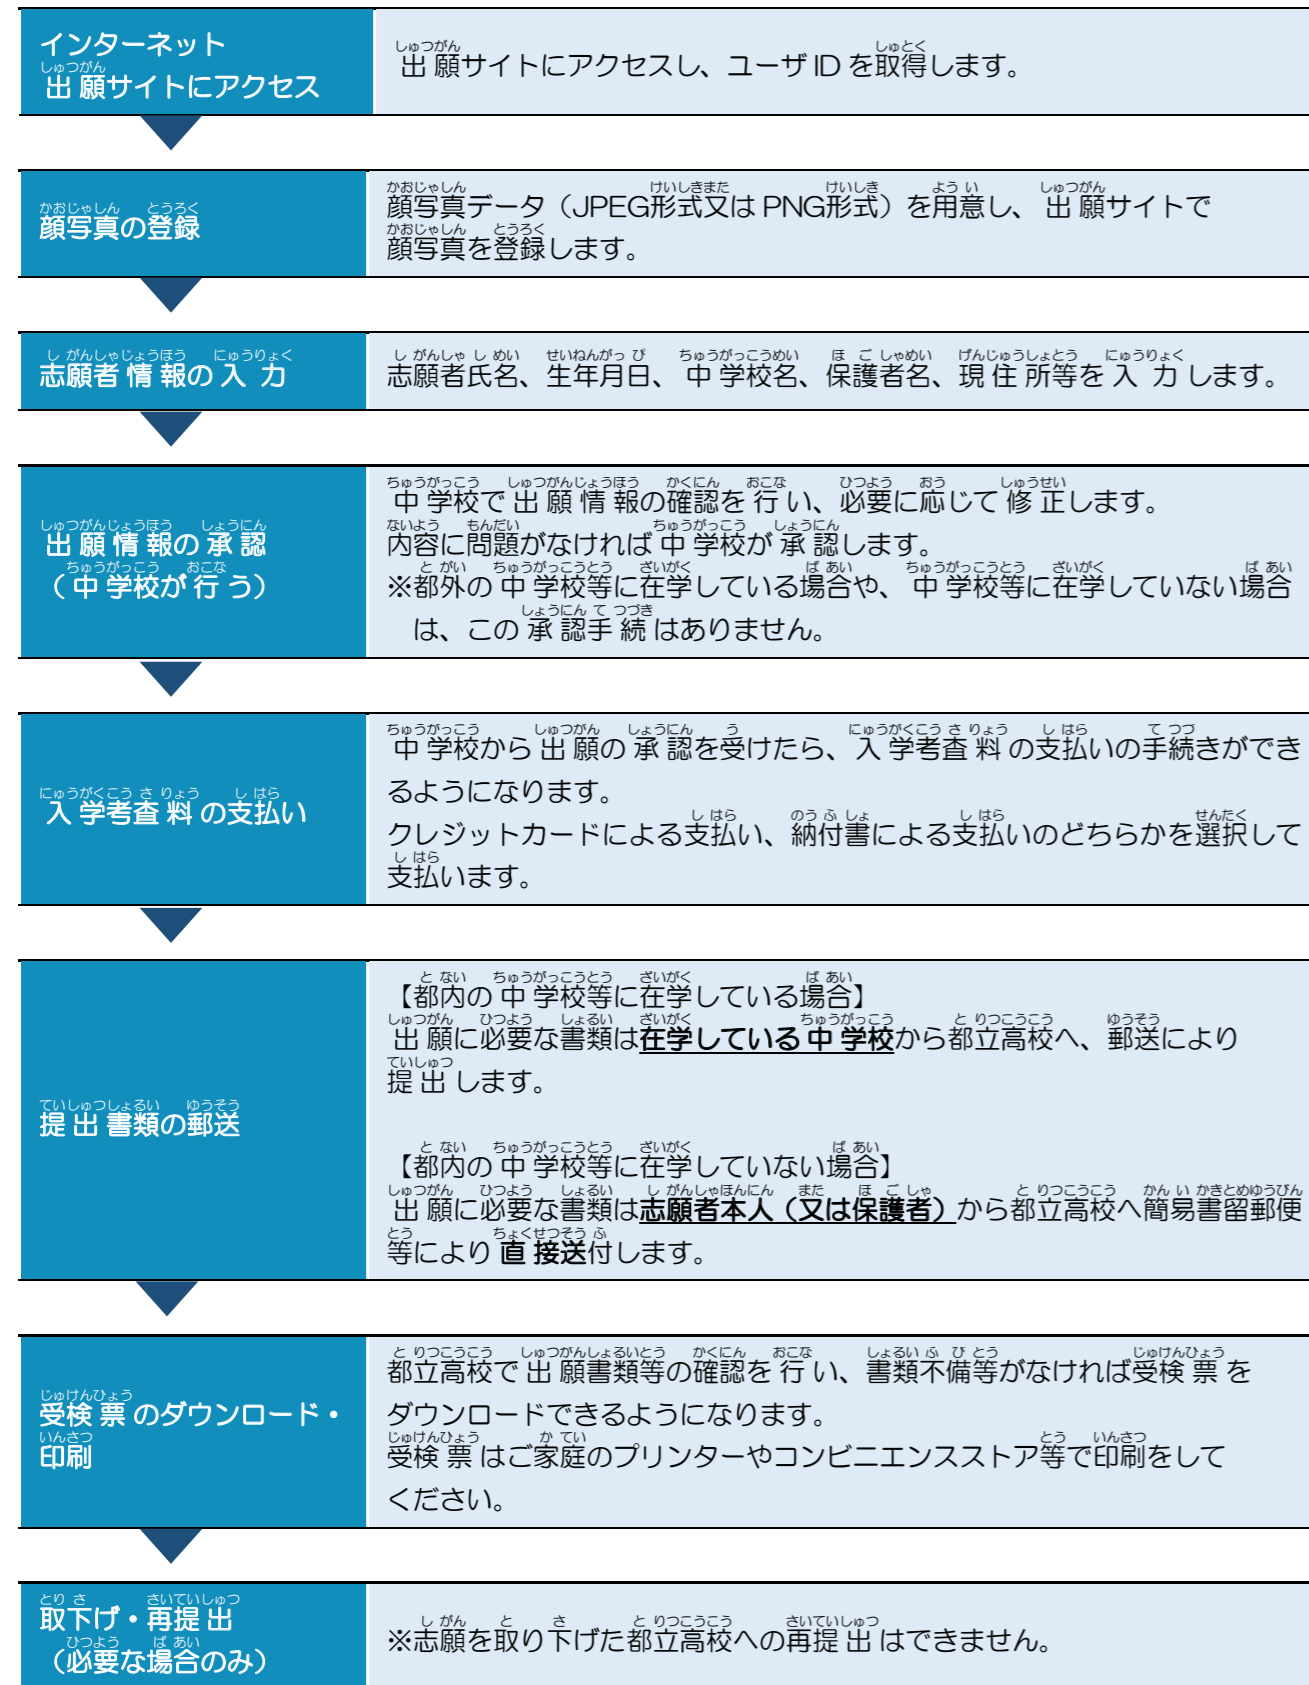

4 令和7年度都立高校入試（推薦、第一次募集・分割前期募集、海外帰国生徒対象入試）インターネット出願について

令和7年度都立高校入試（推薦、第一次募集・分割前期募集、海外帰国生徒対象入試（4月入学））において、インターネットを活用した出願（以下「インターネット出願」といいます。）を実施します。インターネット出願の手続きの流れは以下のとおりです。

4 2025年度都立高中入学考試（推薦、第一次招生・分批前期招生、面向海外归国学生的入学考試）网上报名

2025年度都立高中入学考試（推薦、第一次招生・分批前期招生、面向海外归国学生的入学考試）将运用网络来报名（以下简称“网上报名”）。
网上申请的手续流程如下。

入試 検査日当日は、印刷した受検票を必ず持参してください。

合格発表 専用の合否照会サイトで、合否照会を行います。
合否の照会には、受検番号とパスワードが必要です。

※出願に際し、インターネットに接続できる環境（パソコン・スマートフォン・タブレット端末）が必要となります。