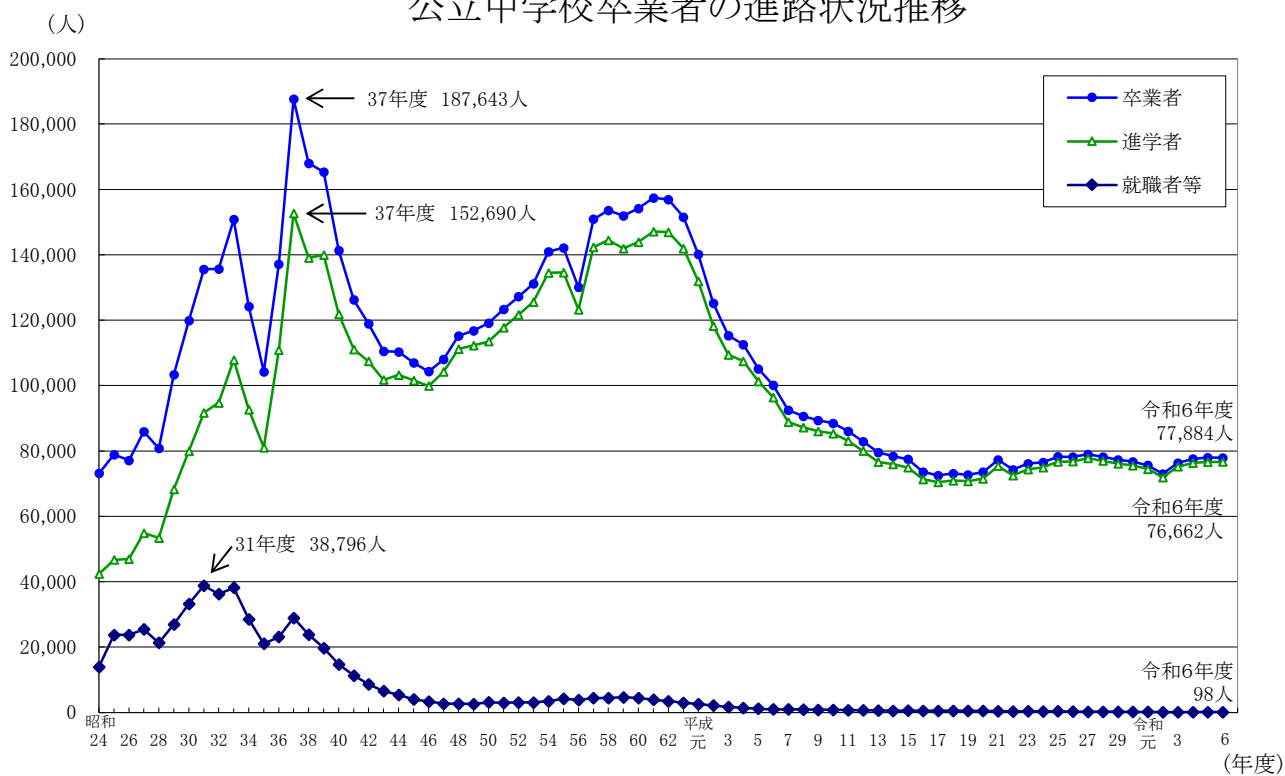

公立中学校卒業者の進路状況推移

公立高等学校卒業者(全日制及び定時制)の進路状況推移