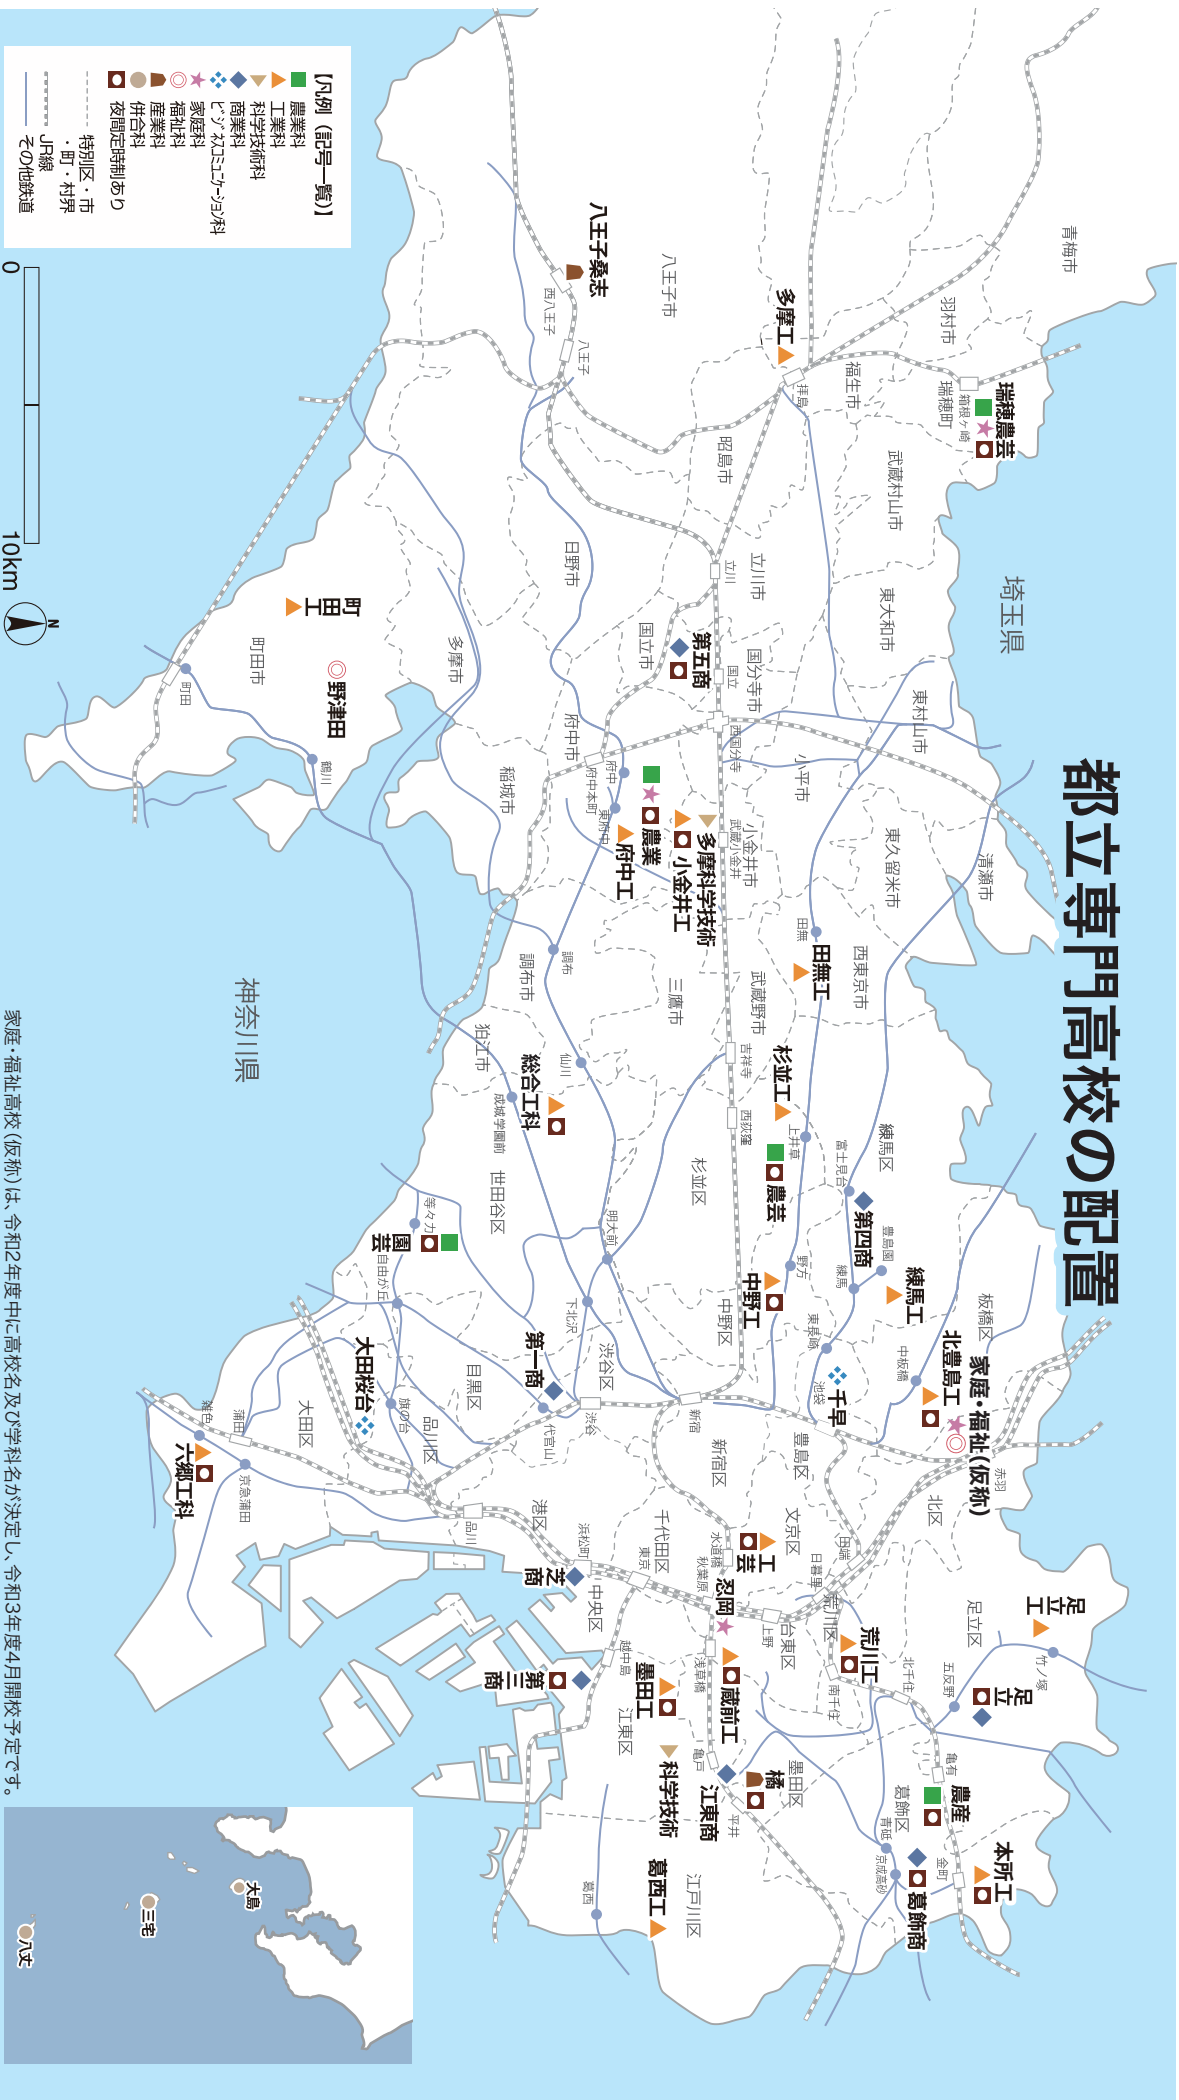

都立専門高校の配置

家庭・福祉高校(仮称)は、令和2年度中に高校名及び学科名が決定し、令和3年度4月開校予定です。

もっと詳しく知りたい方は

● 都立専門高校に
ついてのPR動画、
紹介ページは
こちらから

● 都立高校検索サイトは
こちらから
(学科、部活、所在地
などから探せます)

● 都立高校への
入学ほどの
進路相談、教育に
関する相談に
ついてはこちらから

令和2年9月発行 東京都教育委員会印刷物登録 令和2年度 第04号

発行 **東京都教育庁 都立学校教育部署 高等学校教育課**

〒163-8001 東京都新宿区西新宿二丁目8番1号

電話 03-5320-6749

印刷 東京バインダー株式会社

リサイクル適性
この印刷物は、印刷用の紙へリサイクルできます。