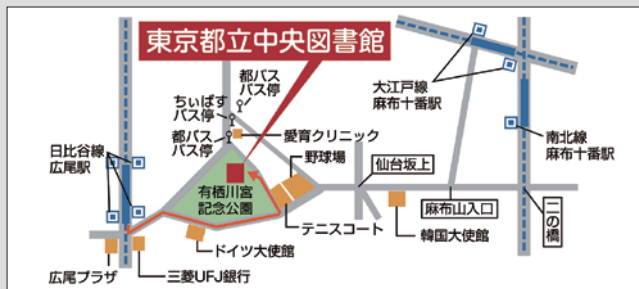

申込方法

次のいずれかの方法でお申込みください。

①東京都立図書館ホームページ

ホーム ▶ 利用案内 ▶ イベント一覧
▶ セミナー・講演会 ▶ 法律情報講演会のページ

②往復はがき(消印有効)

「〒106-8575 東京都立中央図書館 社会・自然科学担当」宛
<記入項目>

(1) 法律情報講演会希望 (2) 住所
(3) 氏名(ふりがな) (4) 電話番号

※必要な方は、以下も記入してください。

(5) 手話通訳又は要約筆記の希望
(6) 介助者等座席、車椅子席の希望
(7) 託児サービス(6か月~未就学児)の利用希望(子供の人数と年齢を記入)

申込締切

平成31年2月15日(金)

アクセス

- 東京メトロ日比谷線 広尾駅 1番出口から 徒歩8分
- 東京メトロ南北線・都営地下鉄大江戸線 麻布十番駅 徒歩20分
- 都営バス 橋86系統 愛育クリニック前 徒歩2分
- 港区コミュニティバス(ちいばす) 麻布西ルート97 愛育クリニック 徒歩2分