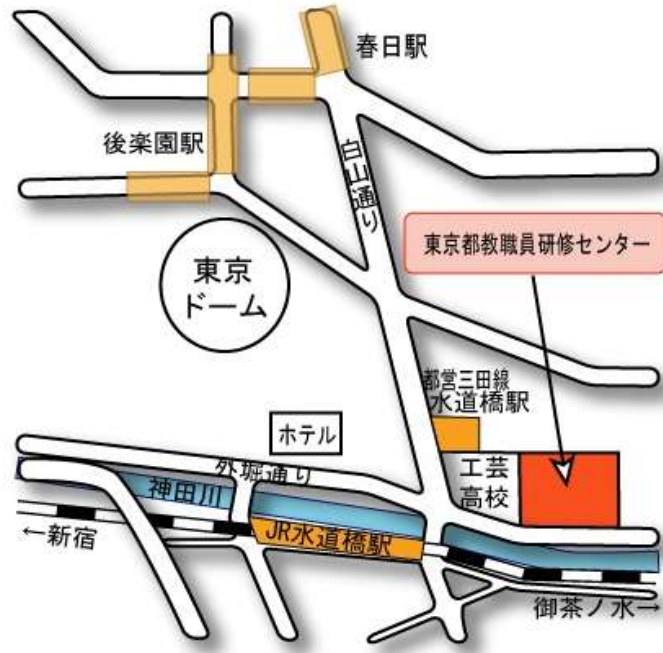

【東京都教職員研修センターまでの案内図】

- JR総武線  
「水道橋」東口 徒歩 3分
- 都営三田線  
「水道橋」A1出口 徒歩 2分
- 東京メトロ丸ノ内線・南北線  
「後樂園」 徒歩 8分
- 都営三田線・大江戸線  
「春日」 徒歩 8分

東京都文京区本郷一丁目3番3号

● 周辺地図

【教職員研修センター 施設案内図】

教科用図書選定審議会(第2回) 全体会会場:8階 801(2)(3)会議室

分科会ごとの会場は、802、803(1)～(4)の中で変更になる可能性があります。