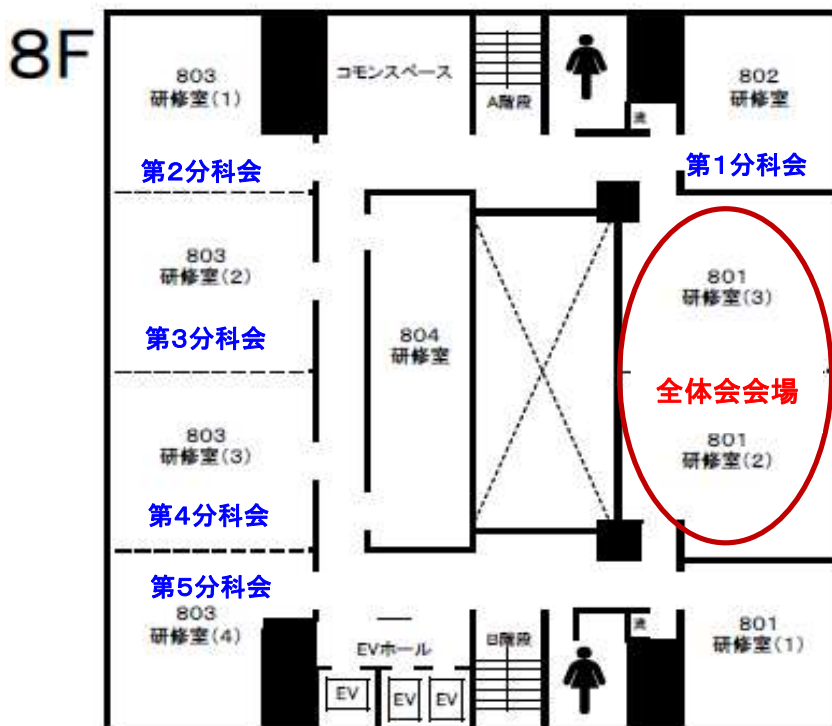

【東京都教職員研修センターまでの案内図】

- JR総武線  
「水道橋」東口 徒歩 3分
- 都営三田線  
「水道橋」A1出口 徒歩 2分
- 東京メトロ丸ノ内線・南北線  
「後樂園」 徒歩 8分
- 都営三田線・大江戸線  
「春日」 徒歩 8分

東京都文京区本郷一丁目3番3号

● 周辺地図

【教職員研修センター 施設案内図】

教科用図書選定審議会(第2回) 全体会会場:8階 801(2)(3)会議室

分科会ごとの会場は、802、803(1)～(4)の中で変更になる可能性があります。