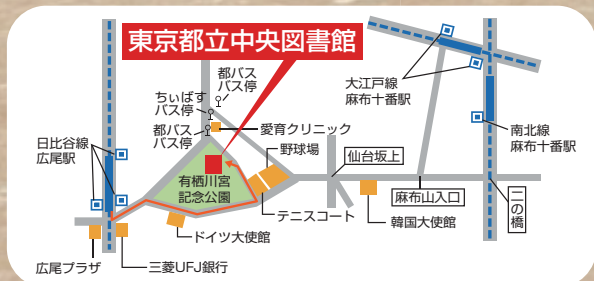

申込締切 令和元年7月12日(金)(往復はがきは消印有効)

会場▶東京都立中央図書館
多目的ホール (4階)

アクセス・問合せ先

調査研究に役立つ豊富な資料・充実した調べもの相談サービス

東京都立中央図書館

〒106-8575 東京都港区南麻布5-7-13
(有栖川宮記念公園内)

電話 03-3442-8451 (代表)
東京都立図書館ホームページ

https://www.library.metro.tokyo.jp/guide/event/seminar/5293_20190612.html

都立図書館 🔍

- ▶東京メトロ日比谷線「広尾駅」1番出口 徒歩8分
- ▶東京メトロ南北線・都営地下鉄大江戸線「麻布十番駅」徒歩20分
- ▶都営バス 橋86系統「愛育クリニック前」徒歩2分
- ▶港区コミュニティバス(ちいばす) 麻布西ルート97「愛育クリニック」徒歩2分

アカウント名
@tm_library

アカウント名
tmlibrary

この印刷物は、印刷用の紙へリサイクルできます。

参加無料
定員 120名
(応募者多数の場合は抽選)

「落語って生で聴いてみたいけど・・・」
「まずどこに行けばいいの?」
そんなあなたに朗報です。
この度、都立中央図書館で立川流の真打である立川志ら乃氏が講演会を行います。落語に馴染みのない方にこそお越しいただきたい講演と実演で、落語の魅力を語ります! 本講演を、落語を知るきっかけにしませんか。

立川流真打が語る落語の魅力
〜実演とともに〜

令和元(2019)年 土曜日
7月27日
午後2時から4時まで