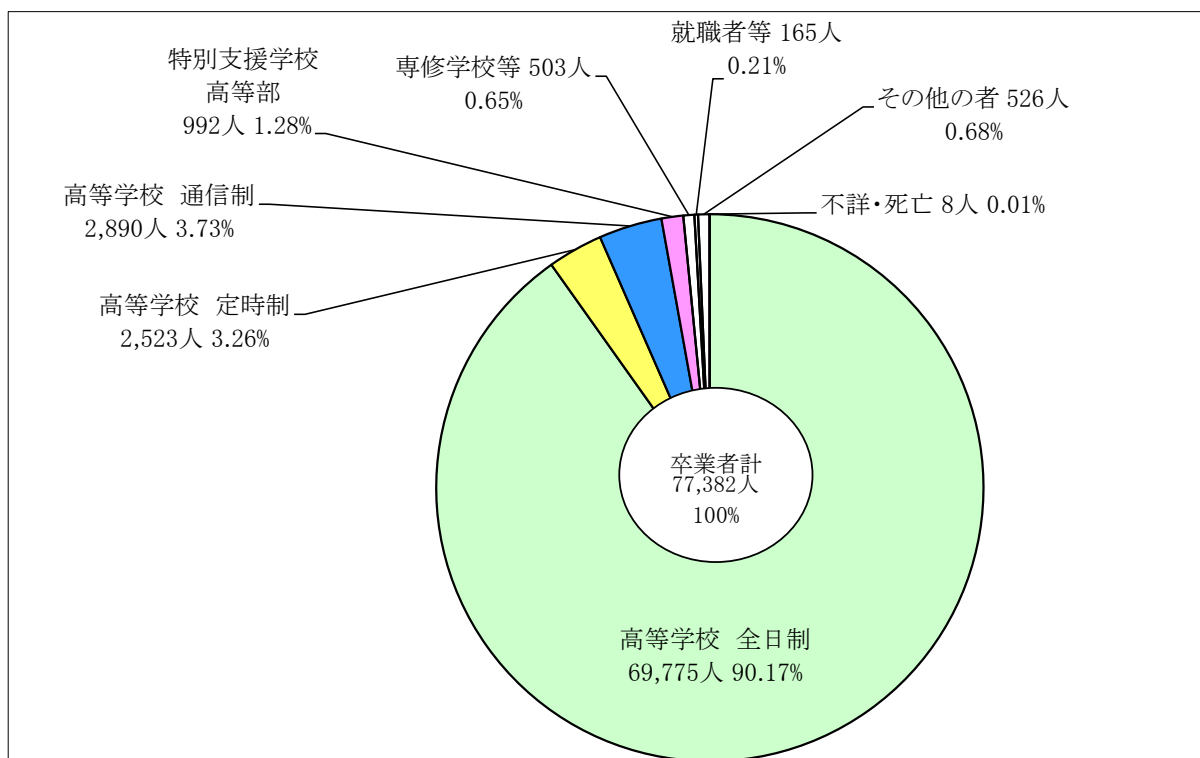

① 公立中学校等卒業者の進学率の推移

② 平成30年度公立中学校等卒業者の進路状況

(注) 「高等学校全日制」進学者には、高等専門学校進学者を含む。また、公立中学校及び義務教育学校から中等教育学校(後期課程)へ進学した者は含むが、中等教育学校(前期課程)から中等教育学校(後期課程)、高等学校及び特別支援学校高等部へ進学した者は含まない。