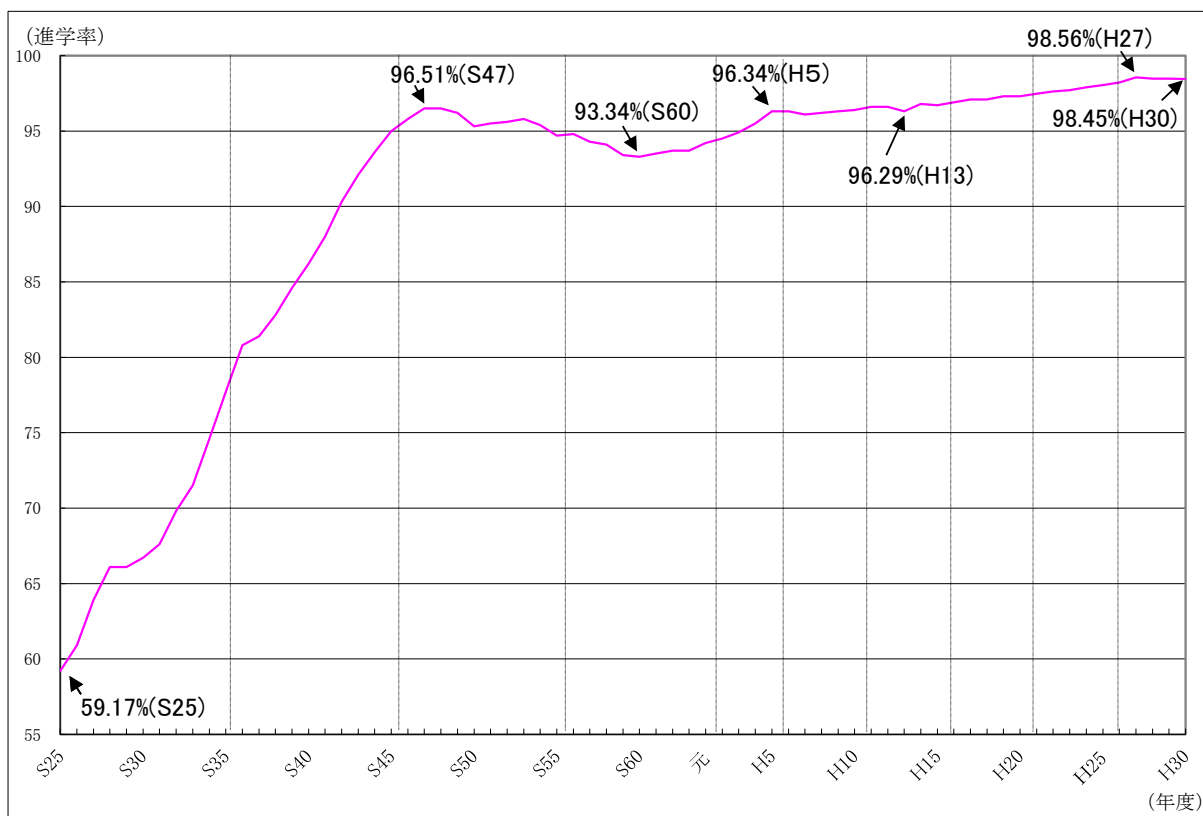

① 公立中学校等卒業者の進学率の推移

② 平成30年度公立中学校等卒業者の進路状況

(注) 「高等学校全日制」進学者には、高等専門学校進学者を含む。また、公立中学校及び義務教育学校から中等教育学校(後期課程)へ進学した者は含むが、中等教育学校(前期課程)から中等教育学校(後期課程)、高等学校及び特別支援学校高等部へ進学した者は含まない。