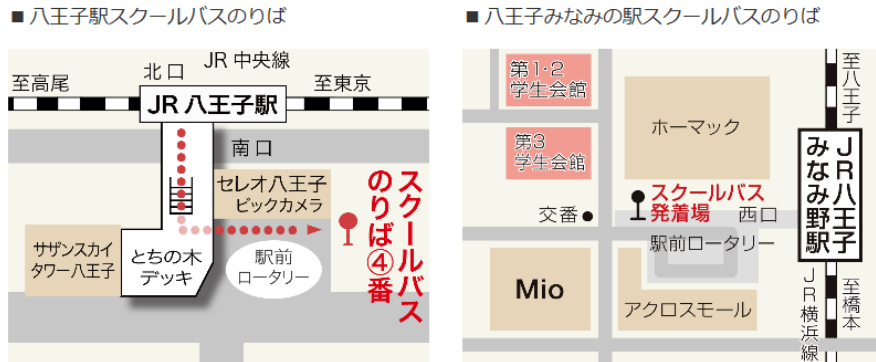

《会場案内図》

- 最寄駅 JR中央線「八王子」駅 南口から無料スクールバス(10分)
JR中央線「八王子みなみ野」駅 西口から無料スクールバス(5分)

八王子キャンパス（日本工学院八王子専門学校）アクセス

※スクールバスの出発時刻が決まっております。詳しくは以下時刻表から御確認下さい。

日本工学院八王子専門学校スクールバス時刻表

https://www.neec.ac.jp/common/pdf/hachioji/access/2019_0408.pdf

- 学校内スクールバス発着所から検討委員会会場まで

【公共交通機関利用の場合】

正門又は西門から入校し、片柳研究所棟へお越しください。

【スクールバス利用の場合】

スクールバス停留所「研究所棟」で下車、又は、スクールバス発着所(終点)下車後、カスケードを通り片柳研究所棟へお越しください。研究所棟内では高層階エレベーターにて14階へお越しください。

検討委員会実施場所

片柳研究所棟14階 AI実践センター