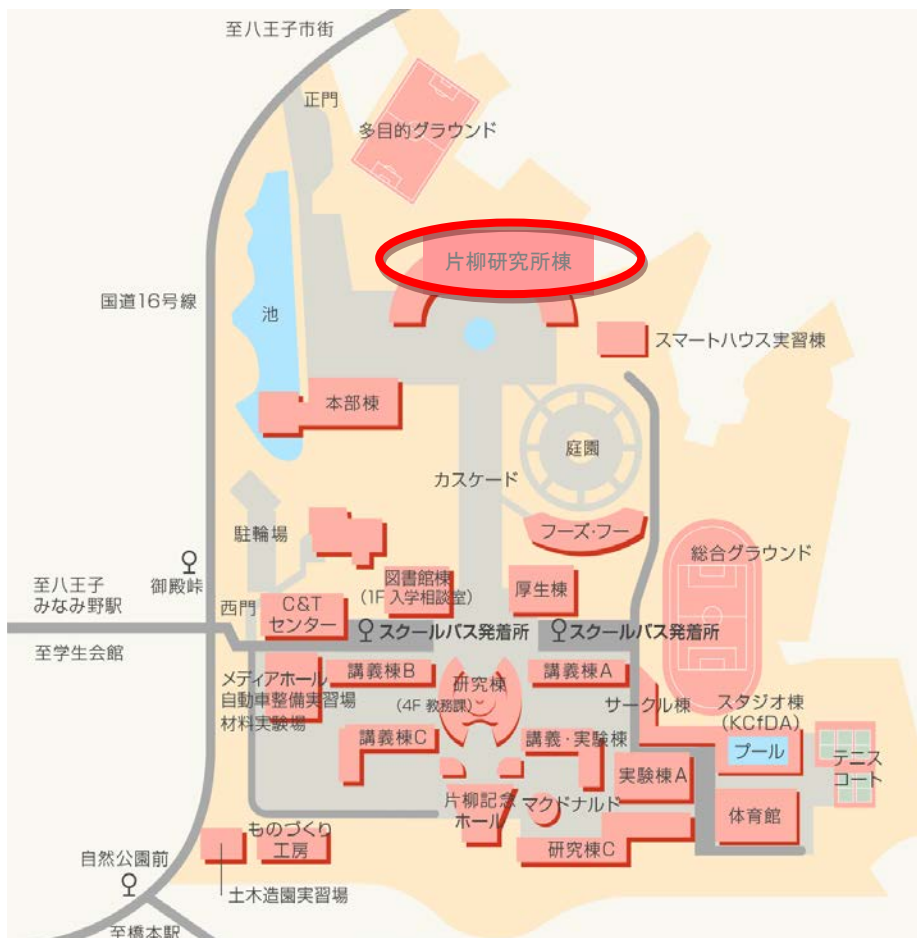

《会場案内図》

- 最寄駅 JR中央線「八王子」駅 南口から無料スクールバス(10分)
JR中央線「八王子みなみ野」駅 西口から無料スクールバス(5分)

八王子キャンパス（日本工学院八王子専門学校）アクセス

※スクールバスの出発時刻が決まっております。詳しくは以下時刻表から御確認下さい。

日本工学院八王子専門学校スクールバス時刻表

https://www.neec.ac.jp/common/pdf/hachioji/access/2019_0408.pdf

- 学校内スクールバス発着所から検討委員会会場まで

【公共交通機関利用の場合】

正門又は西門から入校し、片柳研究所棟へお越しください。

【スクールバス利用の場合】

スクールバス停留所「研究所棟」で下車、又は、スクールバス発着所(終点)下車後、カスケードを通り片柳研究所棟へお越しください。研究所棟内では高層階エレベーターにて14階へお越しください。

検討委員会実施場所

片柳研究所棟14階 AI実践センター