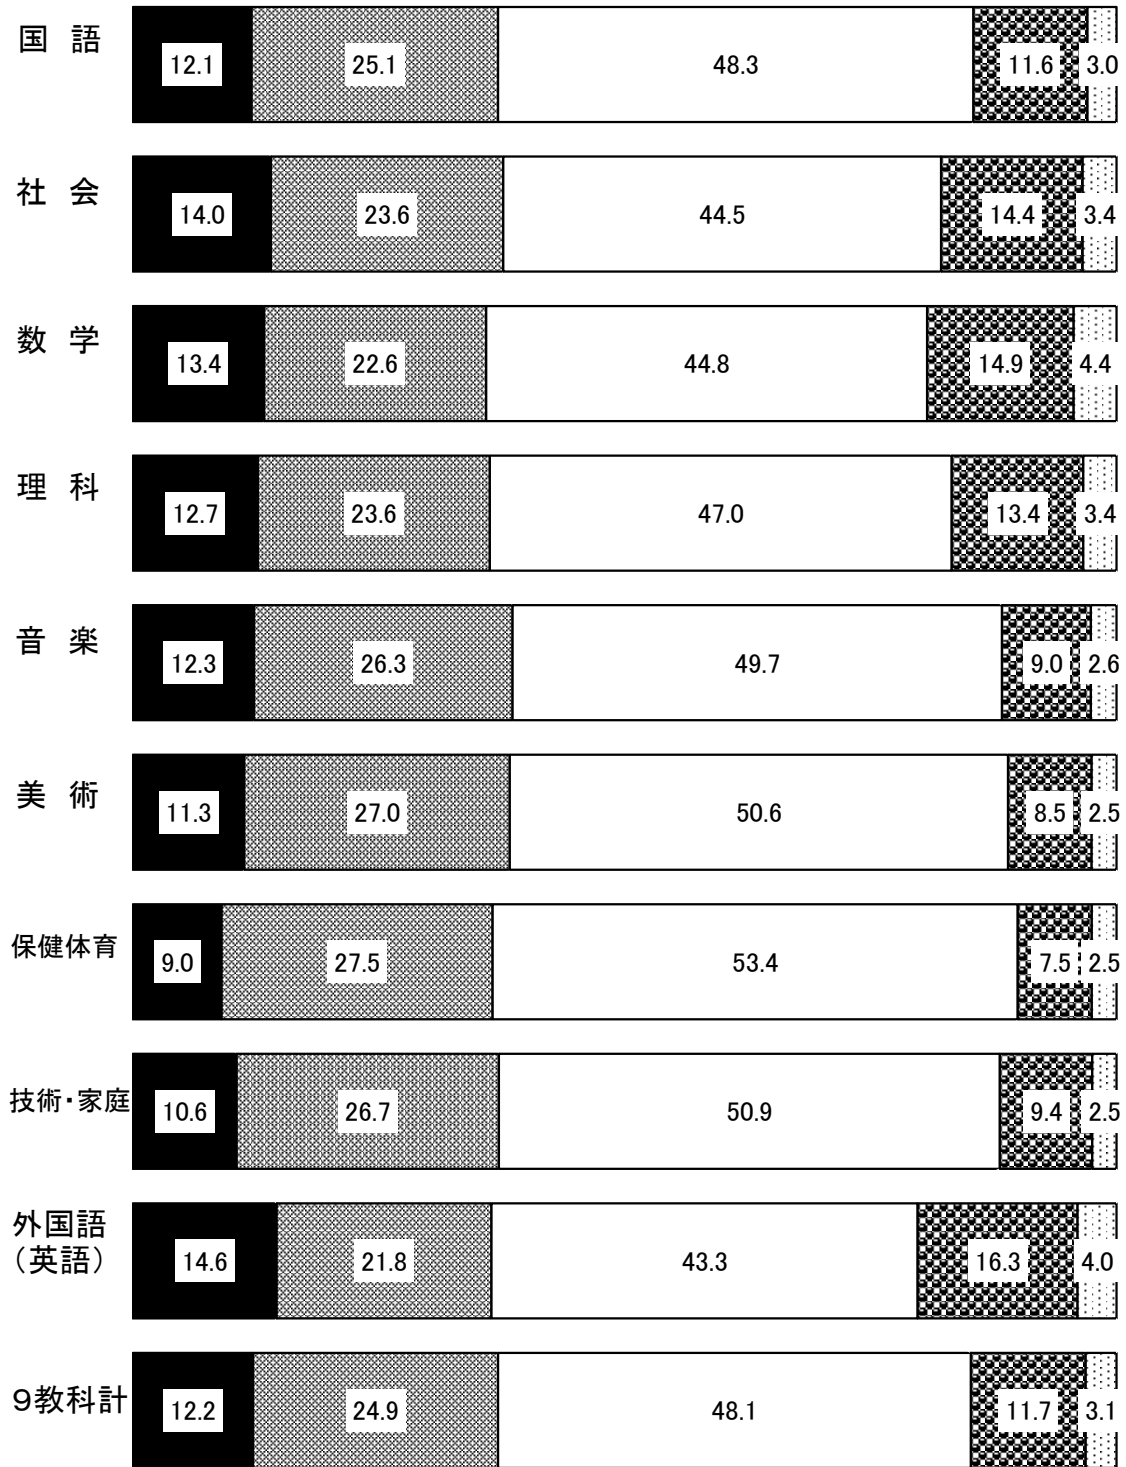

(参考資料1)

都内公立中学校第3学年及び義務教育学校第9学年
(令和元年12月31日現在)の評定状況

割合(%)