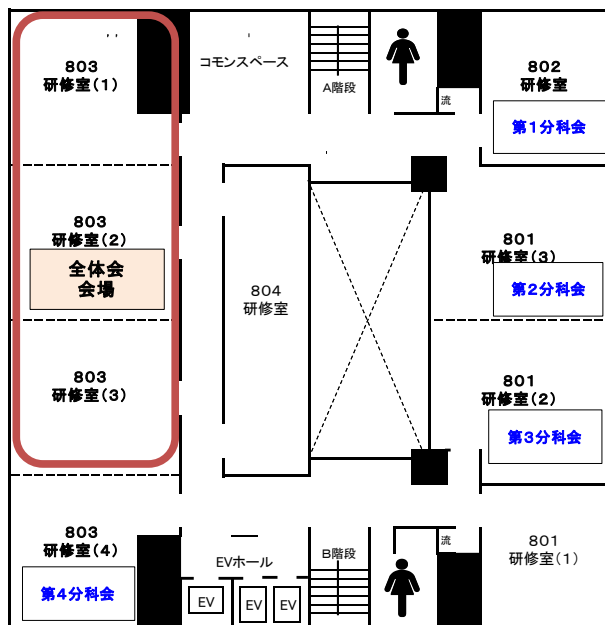

【東京都教職員研修センターまでの案内図】

- JR総武線
  「水道橋」東口 徒歩3分
- 都営三田線
  「水道橋」A1出口 徒歩2分
- 東京メトロ丸ノ内線・南北線
  「後樂園」 徒歩8分
- 都営三田線・大江戸線
  「春日」 徒歩8分

東京都文京区本郷一丁目3番3号
電話 03(5802)0201

●周辺地図

【教職員研修センター 施設案内図】

教科用図書選定審議会(第3回) 全体会会場:8階 803(1)(2)(3)会議室

8F

7F