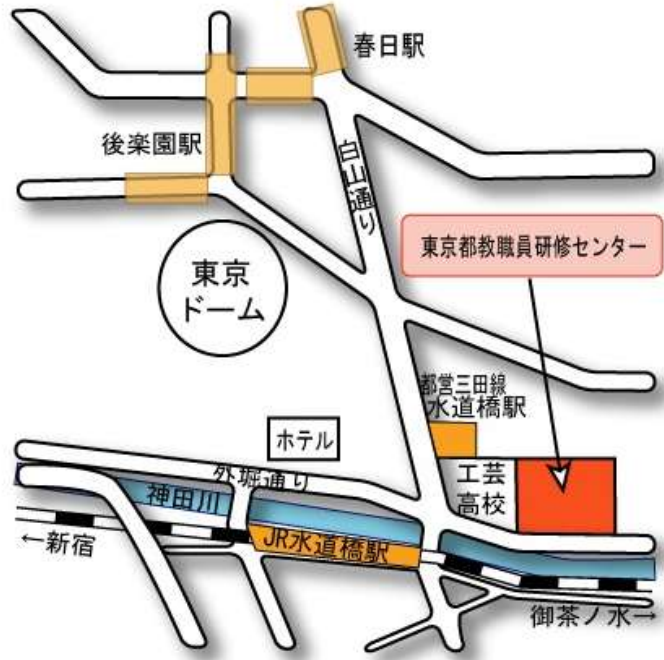

【東京都教職員研修センターまでの案内図】

- JR総武線
「水道橋」東口 徒歩3分
- 都営三田線
「水道橋」A1出口 徒歩2分
- 東京メトロ丸ノ内線・南北線
「後樂園」 徒歩8分
- 都営三田線・大江戸線
「春日」 徒歩8分

東京都文京区本郷一丁目3番3号
電話 03(5802)0201

●周辺地図

【教職員研修センター 施設案内図】

教科用図書選定審議会(第3回) 全体会会場:8階 803(1)(2)(3)会議室