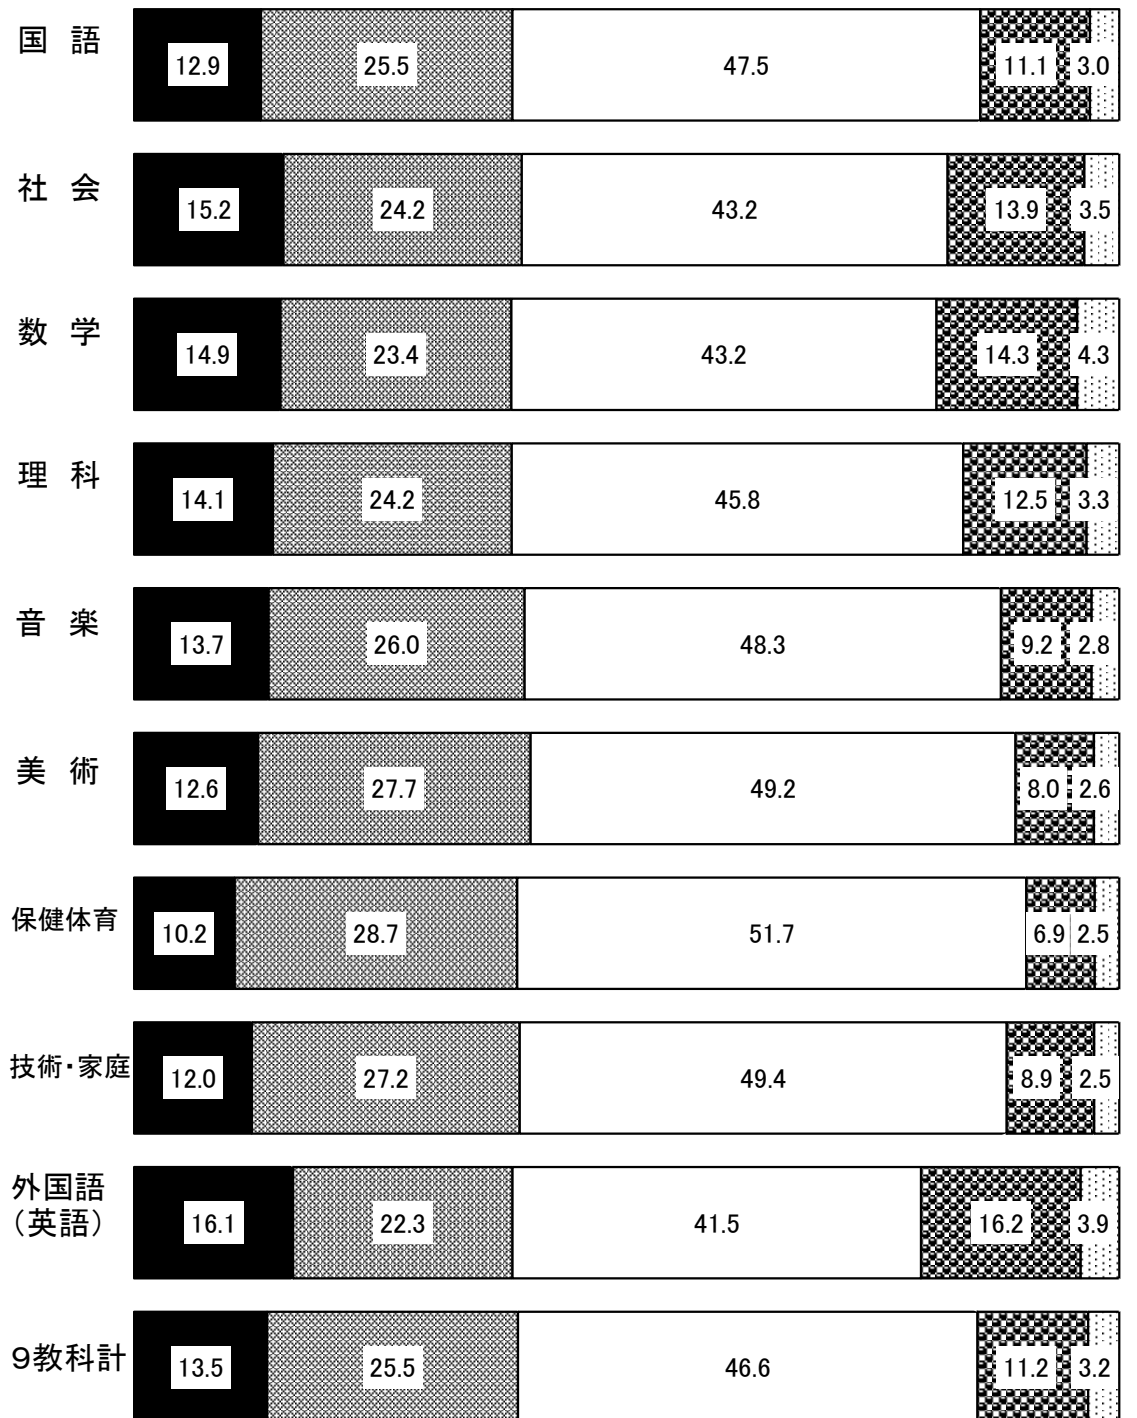

(参考資料1)

都内公立中学校第3学年及び義務教育学校第9学年  
(令和2年12月31日現在)の評定状況

割合(%)