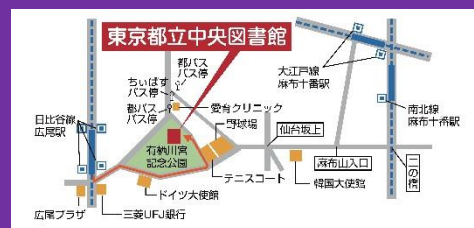

展示時間 午前10時～午後8時45分(土日祝日は午後5時30分まで)

休館日 2月18日(金)、3月3日(木)、18日(金)

※新型コロナウイルス感染症の感染拡大防止のため、会期及び展示時間を変更する可能性があります。

会場 東京都立中央図書館 4階 企画展示室(参加無料)

web展示を同時開催!

問合せ先

東京都立中央図書館
〒106-8575 東京都港区南麻布5-7-13(有栖川宮記念公園内)
電話 03-3442-8451(代表)
都立図書館ホームページ
<https://www.library.metro.tokyo.lg.jp/>

アクセス

- ・東京メトロ日比谷線 広尾駅 1番出口から 徒歩8分
- ・東京メトロ南北線・都営地下鉄大江戸線 麻布十番駅 徒歩20分
- ・都営バス 橋86系統 愛育クリニック前 徒歩2分
- ・港区コミュニティバス(ちいばす) 麻布西ルート97 愛育クリニック 徒歩2分

主催 東京都立中央図書館

第46回全国高等学校総合文化祭
東京都実行委員会事務局

とうきょう総文2022大会マスコットキャラクター
ゆりーと