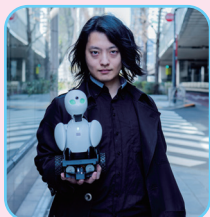

都立工科高校 ドリーム・フェスタ

見て 聞いて 体験して 工科高校の魅力がまるわかり

日にち 令和5年 9月30日(土)

時間 10:00~16:00

会場 新宿住友ビル 三角広場
(新宿区西新宿2-6-1)

入場料 無 料

全ての工科高校が参加し、工科高校生と交流することができるイベントを実施します。
工科高校の魅力がわかるステージの開催や、ものづくりやデジタル技術の体験ができます！

イベントを盛り上げるゲストも多数出演

スペシャルサポーター
なかやまきんに君
お笑いタレント

ステージ出演
吉藤 オリイ
ロボットコミュニケーター
株式会社オリイ研究所 所長

ステージ出演
三葉 みゆ (iSPY)
工業高校出身アイドル

MC
青山 麻理子
元日本テレビアナウンサー

事前受付はこちらから
ステージイベントの優待が受けられます。
※当日受付も可能です。

著名人や
人気タレントが
工科高校の魅力を
伝えます！

都立工科高校ドリーム・フェスタ

将来やりたいことが見つかる！

工科高校生と
直接交流
できます！

都立工科高校の魅力がわかる「都立工科高校ドリーム・フェスタ」を開催します！

ものづくりやデジタル技術に興味・関心のある小中学生や保護者の方の御参加をお待ちしております！

開催期間：令和5年9月30日(土) 10:00 から 16:00 まで

ステージイベント

スペシャルサポーターのなかやまきんに君(お笑いタレント)や、MCの
脊山麻理子さん(元日本テレビアナウンサー)がステージを盛り上げます！