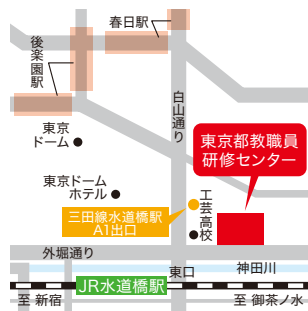

全体説明のスケジュール		相談ブースのスケジュール	
第1部	10:00~10:20	小石川中等教育学校	10:00~11:30	小石川中等教育学校／白鷺高校・附属中学校 両国高校・附属中学校 千代田区立九段中等教育学校
	10:20~10:40	白鷺高校・附属中学校		
	10:40~11:00	両国高校・附属中学校		
	11:00~11:20	千代田区立九段中等教育学校		
第2部	12:15~12:35	富士高校・附属中学校	12:15~13:45	富士高校・附属中学校／大泉高校・附属中学校 桜修館中等教育学校／武蔵高校・附属中学校
	12:35~12:55	大泉高校・附属中学校		
	12:55~13:15	桜修館中等教育学校		
	13:15~13:35	武蔵高校・附属中学校		
第3部	14:30~14:50	南多摩中等教育学校	14:30~16:00	南多摩中等教育学校／三鷹中等教育学校 立川国際中等教育学校 立川国際中等教育学校附属小学校
	14:50~15:10	三鷹中等教育学校		
	15:10~15:30	立川国際中等教育学校		
	15:30~15:50	立川国際中等教育学校附属小学校		

- 入場には、特設サイトでの事前予約が必要です。
- 参加校のパンフレットの配布もしています。
- お車での御来場は、御遠慮ください。
- やむを得ない場合を除いて、本人以外の参加者は保護者1名までとします。

- 託児サービスを実施します。(6か月～未就学児、定員あり)
  希望者は、開催日の3営業日前まで(土日祝日を除く平日9:00～18:00)に、(株)明日香(担当:託児予約担当、TEL:0120-165-115)に申し込んでください。

📍 会場までのアクセス

東京都教職員研修センター

JR総武線「水道橋」東口	徒歩3分
都営三田線「水道橋」A1出口	徒歩2分
東京メトロ丸ノ内線・南北線「後楽園」	徒歩8分
都営三田線・大江戸線「春日」	徒歩8分

● 各学校が開催を予定している「学校説明会」等の一覧

※詳細は各学校へお問い合わせください。
※日程等は変更になる可能性があります。

中学校		
大泉高校・附属中学校	10月21日	学校説明会
	11月23日	出願手続等説明会
白鷺高校・附属中学校	10月 7日	学校公開
	11月 3日	学校説明会
	11月18日	学校公開
富士高校・附属中学校	11月25日	出願方法説明会
	10月 7日	授業公開・学校説明会
	11月 4日	授業公開・学校説明会
武蔵高校・附属中学校	11月25日	募集案内配布会・学校説明会
	10月21日	学校説明会
	10月22日	学校説明会
両国高校・附属中学校	11月23日	応募説明会
	10月 7日	学校説明会
	10月28日	授業公開
	11月23日	出願手続等説明会

中等教育学校		
桜修館中等教育学校	10月14日	学校紹介日
	11月25日	出願手続等説明会
小石川中等教育学校	10月 7日	学校説明会
	11月 3日	学校説明会
	11月18日	授業公開
立川国際中等教育学校	10月 7日	学校説明会
	10月28日	学校説明会
三鷹中等教育学校	10月 7日	学校説明会
	10月21日	学校説明会
	11月25日	応募説明会
南多摩中等教育学校	10月21日	授業公開・学校見学会
	11月18日	授業公開・学校見学会
千代田区立九段中等教育学校	10月 8日	学校説明会
	11月11日	学校説明会(願書配布)

※立川国際中等教育附属小学校は1月、2月に令和7年度入学生向け学校説明会を開催予定
※立川国際中等教育学校は10月若しくは11月に部活動体験を実施予定